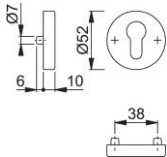

Produktdatenblatt

duraplus

42HS

HOPPE-Aluminium-Schlüsselrosette für Außentüren (Innenseite):

- Unterkonstruktion: Stahl, Stütznocken
- Befestigung: verdeckt, durchgehend, für Gewindeschrauben M5

Artikelnummer	10808281
EAN-Code	4012789707823
Herkunftsland	Deutschland
Warentarifnummer	83024110
Material	Aluminium
Türdicke	
Stiftstärke WC	
Lochung	Profizylinder
Farbe	F1 Aluminium silberfarben
Sortiment	Kern-Sortiment
Packeinheit	5
Karton	30