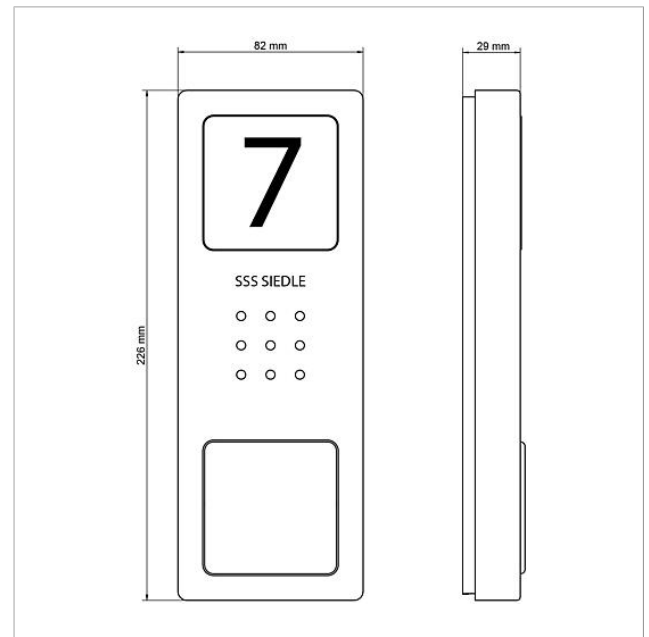

Gehäuse-Oberteil
CA 812-1, CA 850-1 E
210008751-00

Produktbeschreibung

Gehäuse-Oberteil für Compact Audio Türstation CA 850-..., CA 812-... E

Technische Daten

Abmessungen (mm) B x H x T:

82 x 226 x 29

Artikelinformationen

Artikel-Bezeichnung	Artikelbeschreibung	Farbe	KG Artikel-Nr.
CA 812-1, CA 850-1 E	Gehäuse-Oberteil	Edelstahl gebürstet	E 210008751-00

Gehäuse-Oberteil
CA 812-1, CA 850-1 E

210008751

Seite 2

Zeichnungen / Montage

Gehäuse-Oberteil
CA 812-1, CA 850-1 E

210008751

Seite 3

Weitere Dokumente

CA 812-x E Audio-Türstation Siedle Compact	Produktinformation	1,9 MB	herunterladen
CA 812-... Compact-Audio	Konformitätserklärung	781 kB	herunterladen
REACH Information	Zusatzinformation	798 kB	herunterladen