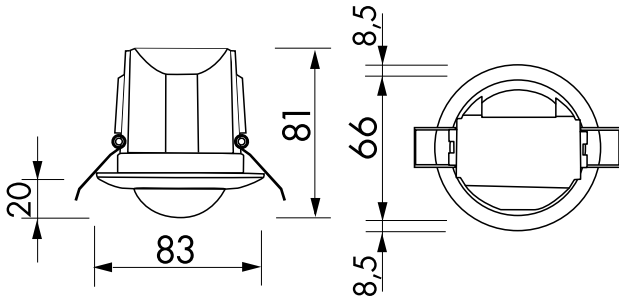

Bemaßung 92198