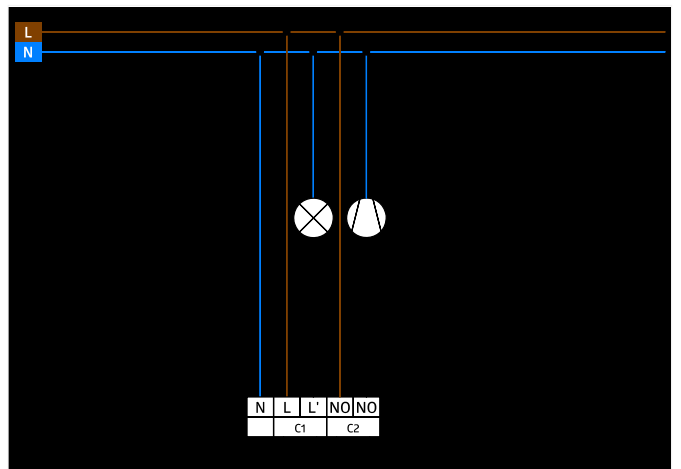

**Zubehör**

Bezeichnung	Farbe	Artikel-Nummer	EAN-Nummer
IR-Adapter für Smartphones	schwarz	92726	4007529927265
IR-PD3N-2C	-	92115	4007529921157
IR-PD-Mini	-	92159	4007529921591
Ballschutzkorb BSK (Ø 200 x 90 mm)	weiß	92199	4007529921997
RC-Löschglied	weiß	10880	4007529108800
Mini-RC-Löschglied	schwarz	10882	4007529108824
Clip-Designrahmen eckig PD3N-DE	weiß matt, ähnlich RAL9010	92991	4007529929917

Bemaßung 92198

Bemaßung 92188

Reichweitendiagramm

- 1: Quer zum Melder gehen
- 2: Frontal auf den Melder zugehen
- 3: Sitzende Tätigkeit

Schaltbild