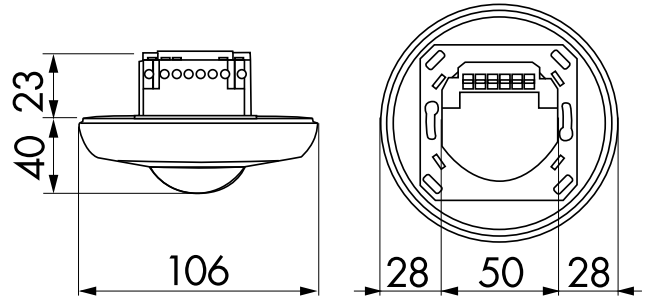

Bemaßung 92188