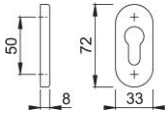

Produktdatenblatt

duraplus

55S

HOPPE-Aluminium-Schlüsselrosette für Profiltüren:

- Unterkonstruktion: Kunststoff
- Befestigung: verdeckt, Kunststoff-Dübel (Schrauben für Kunststoff-Dübel, Blindsteckmuttern für Aluminiumtüren oder Spreiznocken für Kunststofftüren separat bestellen)

Artikelnummer	2351584
EAN-Code	4012789937114
Herkunftsland	Deutschland
Warentarifnummer	83024110
Material	Aluminium
Türdicke	
Stiftstärke WC	
Lochung	Profilzylinder
Schrauben	ohne Schrauben
Farbe	F9-2 Aluminium stahlfarben matt
Sortiment	Kern-Sortiment
Packeinheit	5
Karton	30