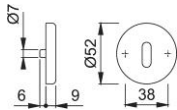

Produktdatenblatt

duraplus

42KVS

HOPPE-Aluminium-Schlüsselrosetten-Paar für Innentüren:

- Unterkonstruktion: Kunststoff, Stütznocken
- Befestigung: verdeckt, durchgehend, wechselseitig, Mehrzweckschrauben

Artikelnummer	817290
EAN-Code	4012789025712
Herkunftsland	Deutschland
Warentarifnummer	83024110
Material	Aluminium
Türdicke	37-42 mm
Stiftstärke WC	
Lochung	Ovalbart
Schrauben	4,0x45 mm
Farbe	F2 Aluminium neusilberfarben
Sortiment	Kern-Sortiment
Packeinheit	10
Karton	100