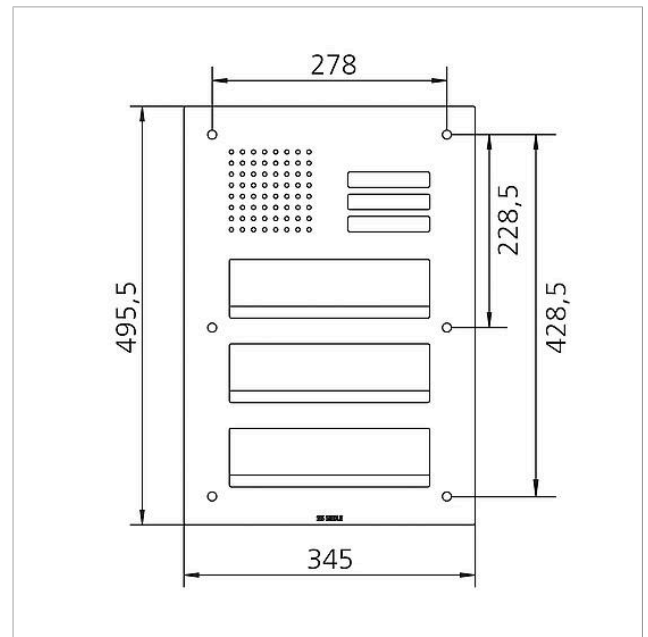

Zeichnungen / Montage