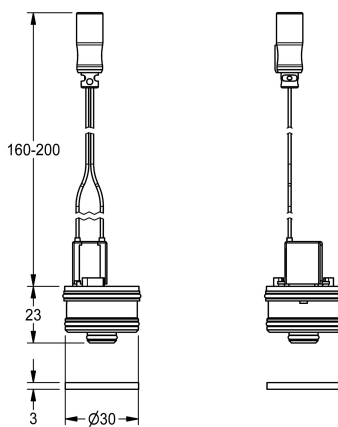

KWC
Bypass-Magnetventilkartusche

Modell-Linie: SHOWER-ACCESSORY | ZAQUA015 | 2000100431 | EAN/GTIN: 7612982073236
Wassermanagement | Wassermanagement

Artikel-Nummer

2000100431
Bypass-Magnetventil-kartusche

Bypass-Magnetventilkartusche mit wasserdichtem Stecker und Sieb als Nachrüst-/Ersatzteilset für Thermostatbatterien mit

Funktionsblock, zur Durchführung thermischer Desinfektionen, 24 V DC.

Technische Daten

Anschlussspannung
Stromverbrauch
Schutzart IP
Typ des Funktionsteils

24 V DC
2 Voltampere
IP68
Magnetventilkartusche