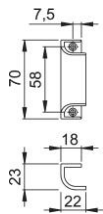

Produktdatenblatt

430

HOPPE-Aluminium-Ziehgriff für Fenstertüren:

- Befestigung: sichtbar, Mehrzweckschrauben

Artikelnummer	2162610
EAN-Code	4012789832730
Herkunftsland	Italien
Warentarifnummer	83024150
Material	Aluminium
Schrauben	3,5x17 mm
Abmessung	70 mm
Farbe	F1 Aluminium silberfarben
Sortiment	Kern-Sortiment
Packeinheit	50
Karton	50