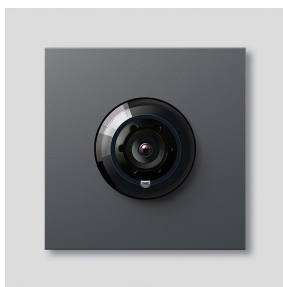

Systemfreie Kamera 130
für Siedle Vario
CM 613-03 DG
200048276-03

Produktbeschreibung

Systemfreie Kamera 130 für Siedle Vario mit automatischer Tag-/Nachtschaltung (True Day/Night) und integrierter Infrarotbeleuchtung. Erfassungswinkel horizontal/vertikal: ca. 130°/100°

Artikel-Bezeichnung	Artikelbeschreibung	Farbe	KG	KG Artikel-Nr.
CM 613-03 DG	Systemfreie Kamera 130 für Siedle Vario	Dunkelgrau-Glimmer		D 200048276-03

Zubehör

Artikel-Bezeichnung	Artikelbeschreibung	Farbe	KG	Artikel-Nr.
Vario 611 DG	Lackstift	Dunkelgrau-Glimmer	0	210007123-00

Ersatzteile

Systemfreie Kamera 130
für Siedle Vario
CM 613-03 DG

210011109

Seite 2

Artikel-Bezeichnung	Artikelbeschreibung	Farbe	KG	Artikel-Nr.
ACM 671/673/678-..., BCM 65x-..., CM 61x-...	Glashaube	Glasklar	E	200048697-00
ACM 671/673/678-..., BCM 65x-..., CM 61x-... DG	Blendrahmen	Dunkelgrau-Glimmer	E	200048701-00
CMx 612-..., CM 611-...	Klemmblock	Schwarz	E	200029922-00
Vario 611	Dichtrahmen Module	Grau	E	210007484-00