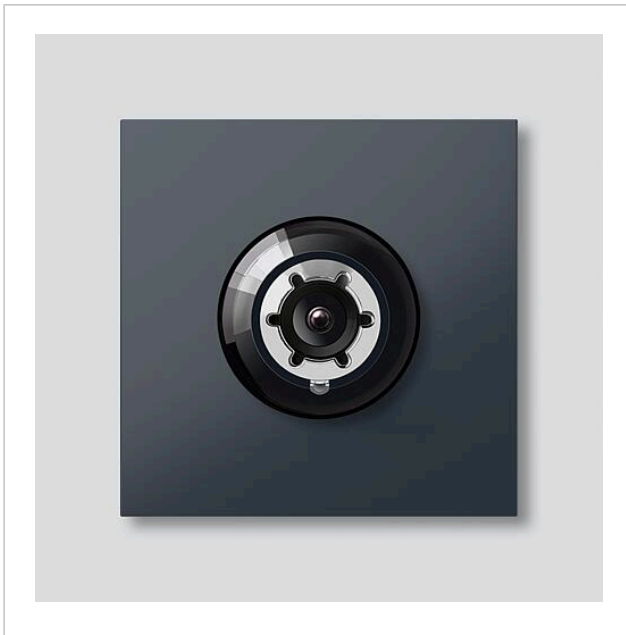

Zeichnungen / Montage