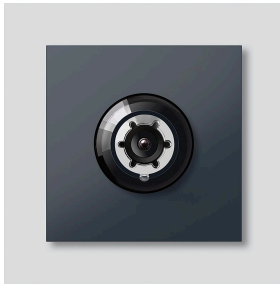

Bus-Kamera 80 für
Siedle Vario
BCM 651-0 AG
210008179-00

Produktbeschreibung

Bus-Kamera 80 für Siedle Vario mit automatischer Tag-/Nachtumschaltung (True Day/Night) und integrierter Infrarotbeleuchtung. Erfassungswinkel horizontal/vertikal: ca. 82°/64°

Artikelinformationen

Artikel-Bezeichnung	Artikelbeschreibung	Farbe	KG	Artikel-Nr.
BCM 651-0 AG	Bus-Kamera 80 für Siedle Vario	Anthrazitgrau	D	210008179-00

Zubehör

Artikel-Bezeichnung	Artikelbeschreibung	Farbe	KG	Artikel-Nr.
Vario 611 AG	Lackstift	Anthrazitgrau	0	210007124-00

Bus-Kamera 80 für
Siedle Vario
BCM 651-0 AG

210008179

Seite 2

Artikel-Bezeichnung

Vario 611

Artikelbeschreibung

Dichtrahmen Module

Farbe

Grau

KG

E

Artikel-Nr.

210007484-00

Bus-Kamera 80 für
Siedle Vario
BCM 651-0 AG

210008179

Seite 3