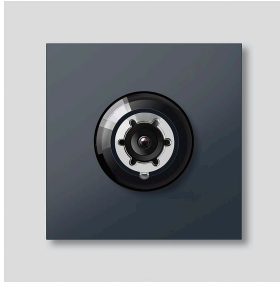

Bus-Kamera 80 für
Siedle Vario
BCM 651-0 AG
210008179-00

Produktbeschreibung

Bus-Kamera 80 für Siedle Vario mit automatischer Tag-/Nachtumschaltung (True Day/Night) und integrierter Infrarotbeleuchtung. Erfassungswinkel horizontal/vertikal: ca. 82°/64°

Artikelinformationen

Artikel-Bezeichnung	Artikelbeschreibung	Farbe	KG	Artikel-Nr.
BCM 651-0 AG	Bus-Kamera 80 für Siedle Vario	Anthrazitgrau	D	210008179-00

Zubehör

Artikel-Bezeichnung	Artikelbeschreibung	Farbe	KG	Artikel-Nr.
Vario 611 AG	Lackstift	Anthrazitgrau	0	210007124-00

Ersatzteile

Artikel-Bezeichnung	Artikelbeschreibung	Farbe	KG	Artikel-Nr.
ACM 671/673/678-..., BCM 65x-..., CM 61x-...	Glashaube	Glasklar	E	200048697-00
ACM 671/673/678-..., BCM 65x-..., CM 61x-... AG	Blendrahmen	Anthrazitgrau	E	210005930-00
BCM 65x-..., BCMx 650-...	Klemmblock	Schwarz	E	200029921-00

Bus-Kamera 80 für
Siedle Vario
BCM 651-0 AG

210008179

Seite 2

Artikel-Bezeichnung

Vario 611

Artikelbeschreibung

Dichtrahmen Module

Farbe