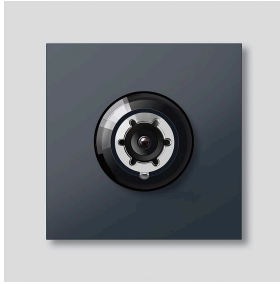

Bus-Kamera 80 für
Siedle Vario
BCM 651-0 AG

210008179

Seite 4

Weitere Dokumente

Kamera 80/130/180	Produktinformation	1,1 MB	herunterladen
BCM 651-... Bus-Kamera-Modul 80	Konformitätserklärung	742 kB	herunterladen
REACH Information	Zusatzinformation	798 kB	herunterladen