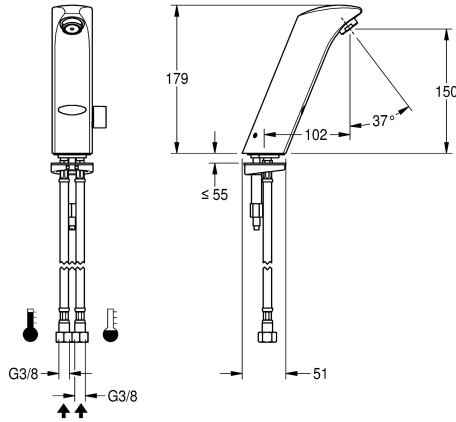

KWC PROTRONIC-S
Elektronik-Standbatterie mit Batteriebetrieb

Modell-Linie: **PROTRONIC-S** | **AQUA130** | **2000067773** | EAN/GTIN: **7612982098918**
Wascharmaturen | Elektronische Armaturen

Artikel-Nummer

2000067773

PROTRONIC-S netzunabhängige, opto-elektronisch gesteuerte Waschtisch-Mischbatterie DN 15, Armaturengruppe I, mit Luftsprudler mit integriertem Durchflussmengenregler, zum

Anschluss an Warm- und Kaltwasser, Messing poliert verchromt. Mit Temperaturwahlhebel und Verschlussblende für verdeckte Mischeinrichtung, 6 Volt Batterie.

Technische Daten

mit Rückflussverhinderer	ja
Berechnungsdurchfluss Kaltwass	0.07 l/s
Berechnungsdurchfluss Warmwass	0.07 l/s
Voreinstellung Hygienespülung	nicht aktiviert
Voreinstellung Fließzeit	60 Sekunden
drucklos	nein
mit Filter	ja
Funktionsprinzip	elektronisch selbstschließend
Hygienespülung	ja
Nennweite	DN 15
Anschlussgröße	G 3/8
Schließmechanismus	Oberteil nicht keramisch
Material Armatur	Messing
Mindestfließdruck	1 bar
Art der Mischung	ja
Anzahl Batterien	1
Parametrierung	Fernbedienung
Zugstangen-Ablaufgarnitur	nein
Anschlussspannung	Batterie 6 V
Position des Elektroanschlusse	von unten
Art der Spannungsversorgung	Batterie
Schutzart IP	IP65
mit Rosetten/Abdeckplatte	nein
Sicherheitsabschaltung	ja
Schallschutz	nein