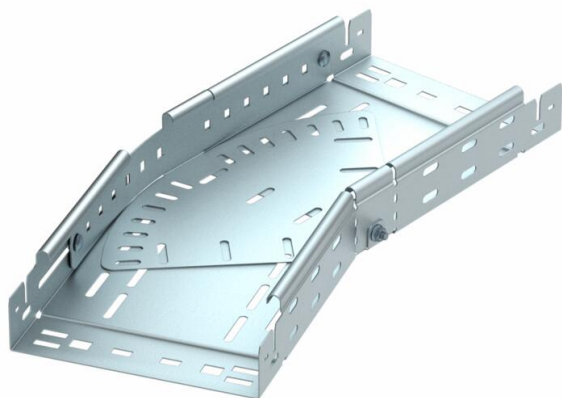

Technisches Datenblatt

Bogen variabel Magic 60 FS

Artikelnummer: 6040490

Bogen variabel 0° - 90° mit Schnellverbindungs-System. Für alle Kabelrinnen-
typen mit der Seitenhöhe 60 mm.

St Stahl

FS bandverzinkt

Stammdaten

Artikelnummer	6040490
Typ	RBMV 650 FS
Bezeichnung 1	Bogen variabel
Bezeichnung 2	mit Schnellverbindung
Hersteller	OBO
Dimension	60x500
Werkstoff	Stahl
Oberfläche	bandverzinkt
Oberflächennorm	DIN EN 10346
Kleinste VK-Einheit	1
Mengeneinheit	Stück
Gewicht	986 kg
Gewichtseinheit	kg/100 St.

Technisches Datenblatt

Bogen variabel Magic 60 FS

Artikelnummer: 6040490

Abmessungen

Breite	500 mm
Breite	16 in
Höhe	60 mm
Höhe	2 in
Blechstärke	1,5 mm
Maß B	500 mm
Maß L	3,15 ft
Maß L	960 mm

Technische Daten

Abbiegung (Winkel)	verstellbar
Ausführung Verbinder	integrierter Verbinder
Funktionserhalt	nein
Montagelochung im Boden	ja
NATO Lochbild	nein
Richtungsänderung	horizontal
Rostfreier Stahl, gebeizt	nein
Seitenlochung	ja
Weitspann-Ausführung	nein
Art des Verbinders Kabeltragsystem	Klickbefestigung