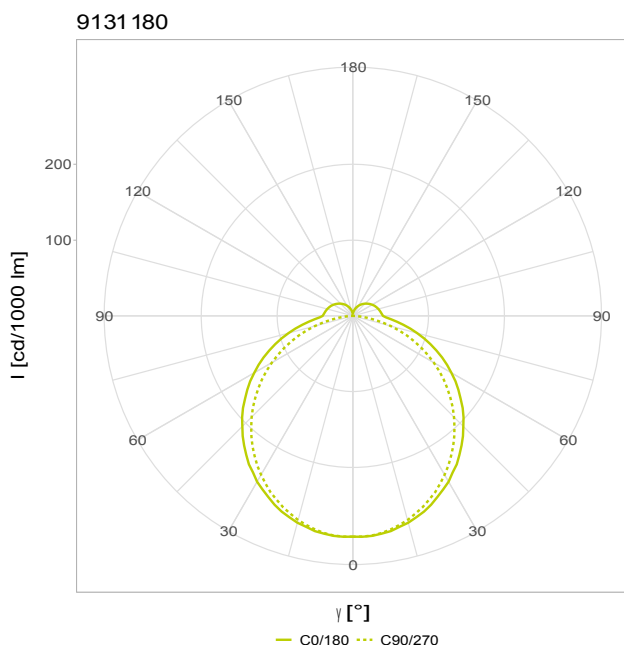

Artikel-Nr: 9131180

Profilleuchte

Profilleuchte KATLA LED 1.8m PCO 1x41W 120° 6700lm 840 DV3x1,5 SK I

KATLA LED 1758mm PCO 1x41W 120° 6700lm, 4.000K, SK I, mit DV 3x1,5mm². KATLA LED: Schlanke, IP66-zertifizierte Feuchtraumleuchte mit robustem PCO-Gehäuse, 120°-breitstrahlender Lichtlenkung, einfacher Montage und ideal für vielseitige Einsatzbereiche.

GTIN 4018098234739

Statistische Warennummer 94054231

MASSE UND GEWICHTE

Länge	1758 mm
Breite	59 mm
Höhe	62 mm
Nettogewicht	1,70 kg

MONTAGE UND WARTUNG

Optionale Montageart	Pendel, Tragschiene, waagerechte Wand
Standard Montageart	Decke

LEISTUNG

Effektiver Lichtstrom	6700 lm
Systemleistung	41 W
Lichtausbeute	163 lm/W
Energieeffizienzklasse der Lichtquelle	B

MATERIAL

Werkstoff der Abdeckung	PCO - Polycarbonat OPAL
Werkstoff des Gehäuses	PC-OPAL
Gehäusefarbe	opalisiert