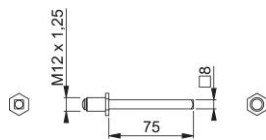

Produktdatenblatt

STI-VLL-FDW-M12

HOPPE-FDW-Vollstift:

- aus Eisen
- ausschließlich für HOPPE-Knopfschilder und -Wechsel-Garnituren mit Knopf, die mit **HOPPE-Schnellstift-Verbindung** ausgestattet sind

Artikelnummer	10798642
EAN-Code	4012789684742
Herkunftsland	Deutschland
Warentarifnummer	83024110
Material	Stahl
Vierkantmaß	8 mm
Stiftlänge vorstehend	
Stiftlänge	75 mm
Gewinde	M12x1,25
Farbe	verzinkt
Sortiment	Kern-Sortiment
Packeinheit	1
Karton	10