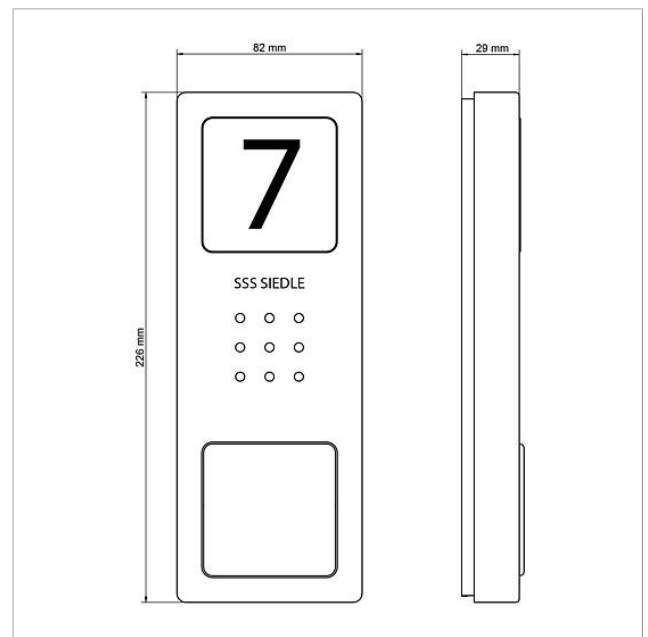

Zeichnungen / Montage