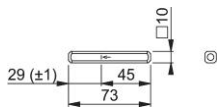

# Produktdatenblatt

STI-VLL-RC-R2

HOPPE-Vollstift, abgerundet:

- aus Eisen
- für HOPPE-Hebe-Schiebetür-Garnituren

Artikelnummer	11608475
EAN-Code	4012789639827
Herkunftsland	Deutschland
Warentarifnummer	83024150
Material	Stahl
Vierkantmaß	
Stiftlänge vorstehend	45 mm
Stiftlänge bzw. Vorstehmaß	für 45 mm vorst.
Stiftlänge	73 mm
Farbe	verzinkt
Sortiment	Kern-Sortiment
Packeinheit	10
Karton	100