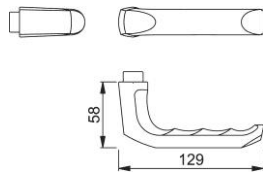

Produktdatenblatt

London

113H

duraplus

HOPPE-Aluminium-Türgriff-Lochteil für Wohnungsabschluss-Türen:

- Verbindung: für HOPPE-Profilstift
- Bund: für Lagerung lose

Artikelnummer	6260145
EAN-Code	4012789296754
Herkunftsland	Deutschland
Warentarifnummer	83024110
Material	Aluminium
Türdicke	
Vierkantmaß	10 mm
Stiftlänge vorstehend	
Führung	Ø18 mm, 5,8 mm Bundlänge
Farbe	F4 Aluminium bron- zefarben
Sortiment	Kern-Sortiment
Packeinheit	5
Karton	20