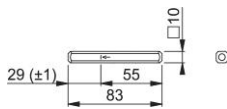

# Produktdatenblatt

STI-VLL-RC-R2

HOPPE-Vollstift, abgerundet:

- aus Eisen
- für HOPPE-Hebe-Schiebetür-Garnituren

Artikelnummer	11608505
EAN-Code	4012789639971
Herkunftsland	Deutschland
Warentarifnummer	83024150
Material	Stahl
Vierkantmaß	
Stiftlänge vorstehend	55 mm
Stiftlänge bzw. Vorstehmaß	für 55 mm vorst.
Stiftlänge	83 mm
Farbe	verzinkt
Sortiment	Kern-Sortiment
Packeinheit	10
Karton	100