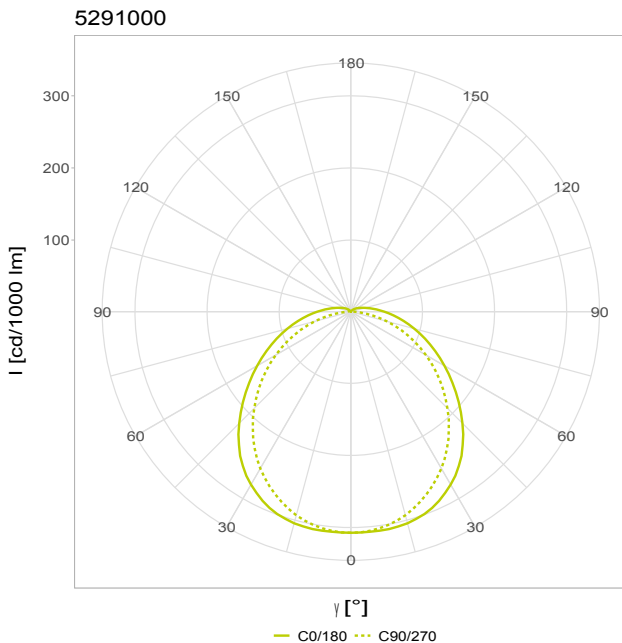

Artikel-Nr: 5291000

Wannenleuchte

Wannenleuchte LUNA PRO DALI 1.5m PCO 1x27W 120° Im 840 DVals Zubehör erhältlich SK I

LUNA PRO DALI 1500mm PCO 1x27W 120° 3800lm, 4.000K, SK I, ohne DV. Vielseitige LED Feuchtraum-Wannenleuchte aus schlagfestem Polycarbonat (IK08) mit schneller Montage und integriertem LED-Träger. Erweiterbar als XLS-Serie, mit Bluetooth und Casambi-Steuerung. Geeignet für Decken-, Pendel- und Wandmontage.

GTIN 4018098326700

Statistische Warennummer 94054231

MASSE UND GEWICHTE

Länge	1500 mm
Breite	90 mm
Höhe	80 mm
Nettogewicht	2,10 kg

MONTAGE UND WARTUNG

Optionale Montageart	Pendel, Tragschiene, waagerechte Wand
Standard Montageart	Decke

LEISTUNG

Effektiver Lichtstrom	3800 lm
Systemleistung	27 W
Lichtausbeute	141 lm/W
Energieeffizienzklasse der Lichtquelle	D

MATERIAL

Werkstoff der Abdeckung	PCO - Polycarbonat OPAL
Werkstoff des Gehäuses	PC-Polycarbonat
Gehäusefarbe	weiß