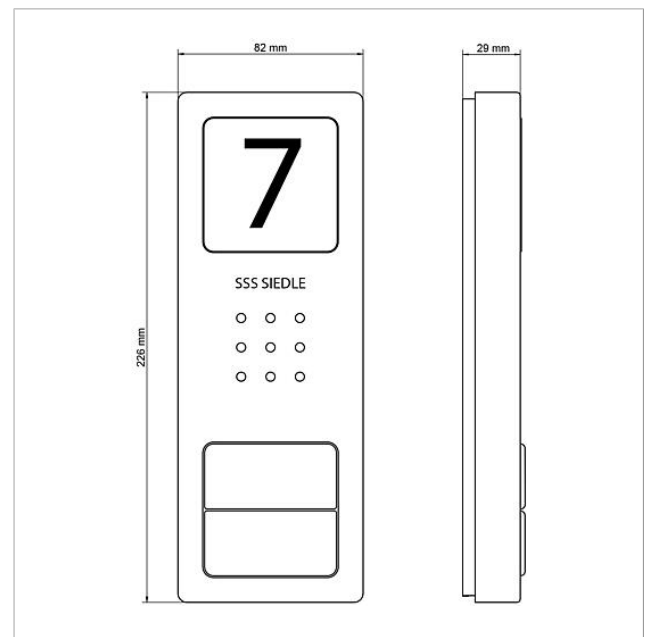

Audio-Türstation Siedle
Compact
CA 812-2 E

210008749-00

Produktbeschreibung

Audio-Türstation Siedle Compact Ersatzgerät für die Türstation des SET CA 812-2 E.

Technische Daten

Kontaktart:	2 Schließer 15 V AC, 30 V DC, 2 A
Schutzart:	IP 54
Umgebungstemperatur:	-20 °C bis +55 °C
Abmessungen (mm) B x H x T:	82 x 226 x 29

Artikelinformationen

Artikel-Bezeichnung	Artikelbeschreibung	Farbe	KG Artikel-Nr.
CA 812-2 E	Audio-Türstation Siedle Compact	Edelstahl gebürstet	E 210008749-00

Ersatzteile

Artikel-Bezeichnung	Artikelbeschreibung	Farbe	KG	Artikel-Nr.
CA 812-..., BCV/BCVU/CA/CAU/CV/CVU/ Lautsprecher STA/STV 850-...		Sonstiges	E	200029867-00
CA 812-..., CA/CAU 850-...	Schrifteinlage für Infoschild	Weiß	E	200029872-00
CA 812-..., CA/CAU/CVU 850-..., CV 850-x-03, -04	Mikrofon	Sonstiges	E	200029868-00
CA 812-..., CA/CV 850-..., BCV 850-...	Siedle Schraubendreher	Sonstiges	E	200029931-00
CA 812-2, CA 850-2 E	Gehäuse-Oberteil	Edelstahl gebürstet	E	210008752-00
CA 812-2, CA/CAU 850-2, CV/CVU 850-2-...	Namensschild-Oberteil	Glasklar	E	200029865-00
CA 812-2, CA/CAU 850-2, CV/CVU 850-2-...	Schrifteinlage für Namensschild	Weiß	E	200029870-00

Audio-Türstation Siedle
Compact
CA 812-2 E

210008749

Seite 2

Zeichnungen / Montage

Audio-Türstation Siedle
Compact
CA 812-2 E

210008749

Seite 3

Weitere Dokumente