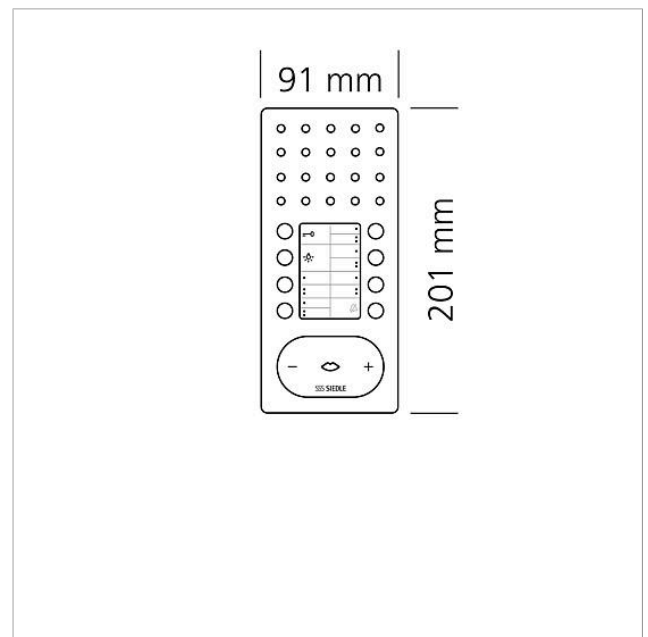

Zeichnungen / Montage