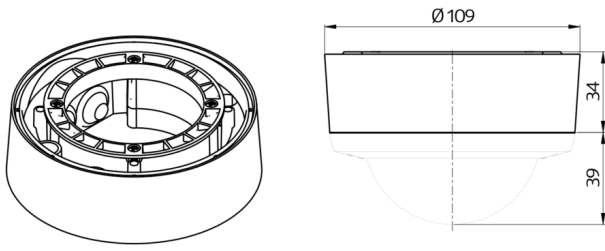

### Technische Daten

**Abmessungen:**                    Ø 109 x 34 mm

---

### Bestelldaten

<b>Bezeichnung</b>	<b>Farbe</b>	<b>Artikel-Nummer</b>
Montageset BL4-AP	weiß	93183

Bemaßung 93183

---

© 2021 B.E.G. Brück Electronic GmbH