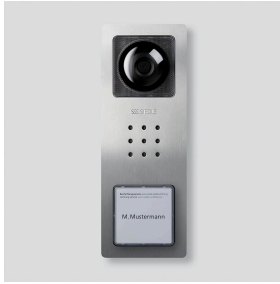

Video-Türstation Siedle
Compact
CV 850-1-04 E
210009485-01

Produktbeschreibung

Video-Türstation Siedle Compact, für die Installation im In-Home-Bus oder als Ersatzgerät im Video-Set Siedle Basic. Mit den Funktionen Rufen, Sprechen, Sehen und Türöffnen.

Technische Daten

Kontaktart:	Schließer 24 V, 2 A
Schutzart:	IP 54, IK 8
Umgebungstemperatur:	-20 °C bis +40 °C
Abmessungen (mm) B x H x T:	82 x 226 x 35

Artikelinformationen

Artikel-Bezeichnung	Artikelbeschreibung	Farbe	KG Artikel-Nr.
CV 850-1-04 E	Video-Türstation Siedle Compact	Edelstahl gebürstet	D 210009485-01

Ersatzteile

Artikel-Bezeichnung	Artikelbeschreibung	Farbe	KG	Artikel-Nr.
CA 812-..., BCV/BCVU/CA/CAU/CV/CVU/ STA/STV 850-...	Lautsprecher	Sonstiges	E	200029867-00
CA 812-..., CA/CV 850-..., BCV 850-...	Siedle Schraubendreher	Sonstiges	E	200029931-00
CA 812-1, CA/CAU 850-1, BCV/BCVU/ CV/CVU 850-1-...	Namensschild-Oberteil	Glasklar	E	200029864-00
CA 812-1, CA/CAU 850-1, BCV/BCVU/ CV/CVU 850-1-...	Schrifteinlage für Namensschild	Weiß	E	200029869-00
CV 850-1/-2, CV 850-01/-02, BCV/BCVU 850-...	Mikrofon	Sonstiges	E	210011866-00

Video-Türstation Siedle
Compact
CV 850-1-04 E

210011119

Seite 2

Zeichnungen / Montage

Video-Türstation Siedle
Compact
CV 850-1-04 E

210011119

Seite 3

Weitere Dokumente