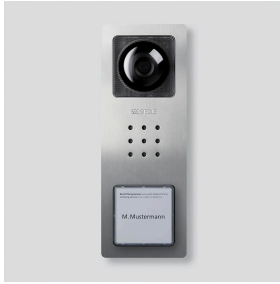

Video-Türstation Siedle
Compact
CV 850-1-04 E
210009485-01

Produktbeschreibung

Video-Türstation Siedle Compact, für die Installation im In-Home-Bus oder als Ersatzgerät im Video-Set Siedle Basic. Mit den Funktionen Rufen, Sprechen, Sehen und Türöffnen.

Leistungsmerkmale:

- integrierte Kamera mit automatischer Tag-/Nachtumschaltung, LED-Beleuchtung und 2-stufiger Heizung
- integrierter Türlautsprecher
- Sprachlautstärke einstellbar
- Anzahl integrierter Ruftasten: 1
- akustische Tastenquittierung aktivierbar
- hinterleuchtete Namensschilder frontseitig wechselbar
- für die Aufputzmontage mit Verblendung aus gebürstetem Edelstahl

Technische Daten

Kontaktart:	Schließer 24 V, 2 A
Schutzart:	IP 54, IK 8
Umgebungstemperatur:	-20 °C bis +40 °C
Abmessungen (mm) B x H x T:	82 x 226 x 35

Artikelinformationen

Artikel-Bezeichnung	Artikelbeschreibung	Farbe	KG Artikel-Nr.
CV 850-1-04 E	Video-Türstation Siedle Compact	Edelstahl gebürstet	D 210009485-01

Ersatzteile

Artikel-Bezeichnung	Artikelbeschreibung	Farbe	KG	Artikel-Nr.
CA 812-..., BCV/BCVU/CA/CAU/CV/CVU/ STA/STV 850-...	Lautsprecher	Sonstiges	E	200029867-00
CA 812-..., CA/CV 850-..., BCV 850-...	Siedle Schraubendreher	Sonstiges	E	200029931-00
CA 812-1, CA/CAU 850-1, BCV/BCVU/ CV/CVU 850-1-...	Namensschild-Oberteil	Glasklar	E	200029864-00
CA 812-1, CA/CAU 850-1, BCV/BCVU/ CV/CVU 850-1-...	Schrifteinlage für Namensschild	Weiß	E	200029869-00
CV 850-1/-2, CV 850-01/-02, BCV/BCVU 850-...	Mikrofon	Sonstiges	E	210011866-00