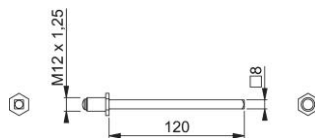

## STI-VLL-FDW-M12

HOPPE-FDW-Vollstift:

- aus Eisen
- ausschließlich für HOPPE-Knopfschilder und -Wechsel-Garnituren mit Knopf, die mit **HOPPE-Schnellstift-Verbindung** ausgestattet sind

Artikelnummer	3203313
EAN-Code	4012789442793
Herkunftsland	Deutschland
Warentarifnummer	83024110
Material	Stahl
Vierkantmaß	8 mm
Stiftlänge vorstehend	
Stiftlänge	120 mm
Gewinde	M12x1,25
Farbe	verzinkt
Packeinheit	1
Karton	10