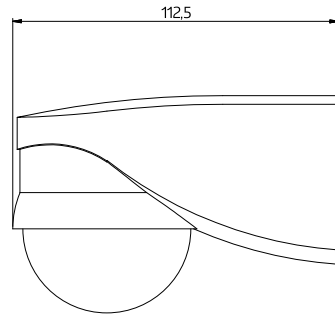

Typische Leistungsaufnahme: ca. 0,24 W

Erfassungsbereich: horizontal 280°

Reichweite:	max. 16 m quer max. 9 m frontal
Überwachte Fläche bei tangentialer Bewegung:	313 m ² / 2,5 m Montagehöhe
Montagehöhe min./max./empfohlen:	2 m / 3 m / 2,5 m
Schutzart/-klasse:	IP54 / Klasse II
Umgebungstemperatur:	-25 °C bis +50 °C
Gehäuse:	Polycarbonat, UV-beständig
	Kanal 1 (Lichtsteuerung)
Schaltleistung:	2000 W, cos φ = 1 1000 VA, cos φ = 0,5 300 W LED
Kontaktart:	1x μ -Kontakt, Schließer/NO
Nachlaufzeit:	15 s - 16 min, Impuls
Einschaltswelle:	2 - 2500 Lux

Bestelldaten

Bezeichnung	Farbe	Artikel-Nummer	EAN-Nummer
LC-plus 280	weiß matt, ähnlich RAL9010	91008	4007529910083
LC-plus 280	braun matt, ähnlich RAL8014	91018	4007529910182
LC-plus 280	schwarz matt, ähnlich RAL9005	91028	4007529910281
LC-plus 280	Edelstahl-Optik matt, ähnlich RAL9022	91048	4007529910489

Bemaßung 91048

Bemaßung 91028

Bemaßung 91018

Reichweitendiagramm

- 1: Quer zum Melder gehen
- 2: Frontal auf den Melder zugehen

Bemaßung 91008

Schaltbild