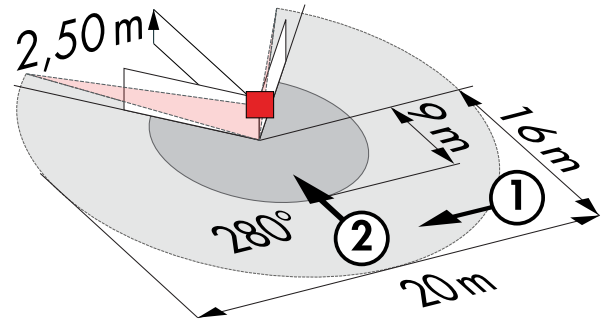

Typische Leistungsaufnahme: ca. 0,24 W

Erfassungsbereich: horizontal 280°

Reichweite:	max. 16 m quer max. 9 m frontal
Überwachte Fläche bei tangentialer Bewegung:	313 m ² / 2,5 m Montagehöhe
Montagehöhe min./max./empfohlen:	2 m / 3 m / 2,5 m
Schutzart/-klasse:	IP54 / Klasse II
Umgebungstemperatur:	-25 °C bis +50 °C
Gehäuse:	Polycarbonat, UV-beständig
	Kanal 1 (Lichtsteuerung)
Schaltleistung:	2000 W, cos φ = 1 1000 VA, cos φ = 0,5 300 W LED
Kontaktart:	1x μ -Kontakt, Schließer/NO
Nachlaufzeit:	15 s - 16 min, Impuls
Einschaltswelle:	2 - 2500 Lux

Bemaßung 91048

Bemaßung 91028

Bemaßung 91018

Reichweitendiagramm

- 1: Quer zum Melder gehen
- 2: Frontal auf den Melder zugehen

Bemaßung 91008

Schaltbild