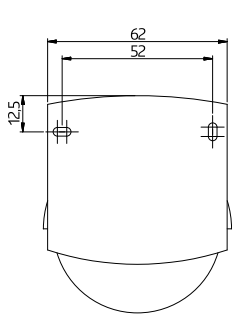

Einsatzbeispiele: Überwachung von 2 Hausseiten, Hauseingängen, Garageneinfahrten, Grundstückseinfahrten.

Technische Daten

Spannung: 110 - 240 V AC 50 / 60 Hz

Abmessungen:
110 x 68 x 78 mm
110 x 68 x 78 mm
110 x 68 x 78 mm
110 x 68 x 78 mm

Typische Leistungsaufnahme: ca. 0,24 W

Erfassungsbereich: horizontal 280°

Reichweite:	max. 16 m quer max. 9 m frontal
Überwachte Fläche bei tangentialer Bewegung:	313 m ² / 2,5 m Montagehöhe
Montagehöhe min./max./empfohlen:	2 m / 3 m / 2,5 m
Schutzart/-klasse:	IP54 / Klasse II
Umgebungstemperatur:	-25 °C bis +50 °C
Gehäuse:	Polycarbonat, UV-beständig
	Kanal 1 (Lichtsteuerung)
Schaltleistung:	2000 W, cos φ = 1 1000 VA, cos φ = 0,5 300 W LED
Kontaktart:	1x μ -Kontakt, Schließer/NO
Nachlaufzeit:	15 s - 16 min, Impuls
Einschaltswelle:	2 - 2500 Lux

Bemaßung 91048

Bemaßung 91028

Bemaßung 91018

Reichweitendiagramm

- 1: Quer zum Melder gehen
- 2: Frontal auf den Melder zugehen

Bemaßung 91008

Schaltbild