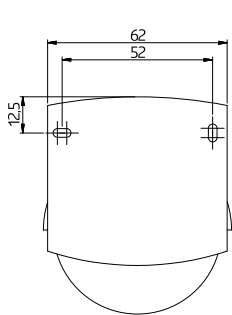

Typische Leistungsaufnahme: ca. 0,24 W

Erfassungsbereich: horizontal 280°

Reichweite:	max. 16 m quer max. 9 m frontal
Überwachte Fläche bei tangentialer Bewegung:	313 m ² / 2,5 m Montagehöhe
Montagehöhe min./max./empfohlen:	2 m / 3 m / 2,5 m
Schutzart/-klasse:	IP54 / Klasse II
Umgebungstemperatur:	-25 °C bis +50 °C
Gehäuse:	Polycarbonat, UV-beständig
	Kanal 1 (Lichtsteuerung)
Schaltleistung:	2000 W, cos φ = 1 1000 VA, cos φ = 0,5 300 W LED
Kontaktart:	1x μ -Kontakt, Schließer/NO
Nachlaufzeit:	15 s - 16 min, Impuls
Einschaltswelle:	2 - 2500 Lux

Zubehör

Bezeichnung	Farbe	Artikel-Nummer	EAN-Nummer
IR-Adapter für Smartphones	schwarz	92726	4007529927265
IR-LC-plus	-	92095	4007529920952
IR-LC-Mini	-	92093	4007529920938
Ballschutzkorb BSK (Ø 164 x 143 mm)	weiß	92467	4007529924677
RC-Löschglied	weiß	10880	4007529108800
Mini-RC-Löschglied	schwarz	10882	4007529108824

Bemaßung 91048

Bemaßung 91028

Bemaßung 91018

Reichweitendiagramm

- 1: Quer zum Melder gehen
- 2: Frontal auf den Melder zugehen

Bemaßung 91008

Schaltbild