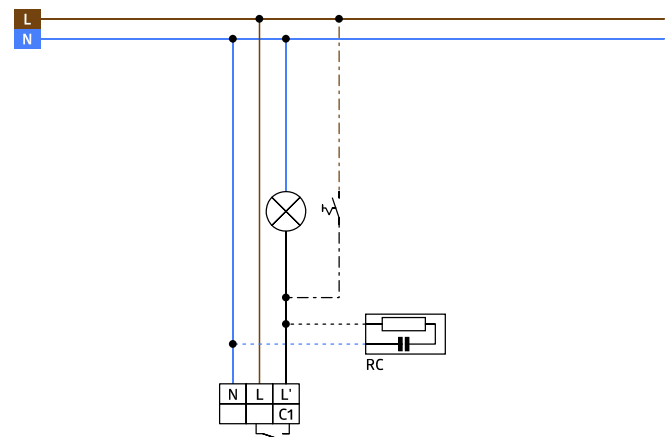

Typische Leistungsaufnahme: ca. 0,24 W

Erfassungsbereich: horizontal 280°

Reichweite:	max. 16 m quer max. 9 m frontal
Überwachte Fläche bei tangentialer Bewegung:	313 m ² / 2,5 m Montagehöhe
Montagehöhe min./max./empfohlen:	2 m / 3 m / 2,5 m
Schutzart/-klasse:	IP54 / Klasse II
Umgebungstemperatur:	-25 °C bis +50 °C
Gehäuse:	Polycarbonat, UV-beständig
	Kanal 1 (Lichtsteuerung)
Schaltleistung:	2000 W, cos φ = 1 1000 VA, cos φ = 0,5 300 W LED
Kontaktart:	1x μ -Kontakt, Schließer/NO
Nachlaufzeit:	15 s - 16 min, Impuls
Einschaltswelle:	2 - 2500 Lux

Zubehör

Bezeichnung	Farbe	Artikel-Nummer	EAN-Nummer
IR-Adapter für Smartphones	schwarz	92726	4007529927265
IR-LC-plus	-	92095	4007529920952
IR-LC-Mini	-	92093	4007529920938
Ballschutzkorb BSK (Ø 164 x 143 mm)	weiß	92467	4007529924677
RC-Löschglied	weiß	10880	4007529108800
Mini-RC-Löschglied	schwarz	10882	4007529108824

Bemaßung 91048

Bemaßung 91028

Bemaßung 91018

Reichweitendiagramm

- 1: Quer zum Melder gehen
- 2: Frontal auf den Melder zugehen

Bemaßung 91008

Schaltbild