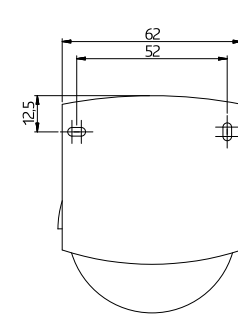

Einsatzbeispiele: Überwachung von 2 Hausseiten, Hauseingängen, Garageneinfahrten, Grundstückseinfahrten.

Technische Daten

Spannung: 110 - 240 V AC 50 / 60 Hz

Abmessungen:
110 x 68 x 78 mm
110 x 68 x 78 mm
110 x 68 x 78 mm
110 x 68 x 78 mm

Typische Leistungsaufnahme: ca. 0,24 W

Erfassungsbereich: horizontal 280°

Reichweite:	max. 16 m quer max. 9 m frontal
Überwachte Fläche bei tangentialer Bewegung:	313 m ² / 2,5 m Montagehöhe
Montagehöhe min./max./empfohlen:	2 m / 3 m / 2,5 m
Schutzart/-klasse:	IP54 / Klasse II
Umgebungstemperatur:	-25 °C bis +50 °C
Gehäuse:	Polycarbonat, UV-beständig
	Kanal 1 (Lichtsteuerung)
Schaltleistung:	2000 W, cos φ = 1 1000 VA, cos φ = 0,5 300 W LED
Kontaktart:	1x μ -Kontakt, Schließer/NO
Nachlaufzeit:	15 s - 16 min, Impuls
Einschaltswelle:	2 - 2500 Lux

Zubehör

Bezeichnung	Farbe	Artikel-Nummer	EAN-Nummer
IR-Adapter für Smartphones	schwarz	92726	4007529927265
IR-LC-plus	-	92095	4007529920952
IR-LC-Mini	-	92093	4007529920938
Ballschutzkorb BSK (Ø 164 x 143 mm)	weiß	92467	4007529924677
RC-Löschglied	weiß	10880	4007529108800
Mini-RC-Löschglied	schwarz	10882	4007529108824

Bemaßung 91048

Bemaßung 91028

Bemaßung 91018

Reichweitendiagramm

- 1: Quer zum Melder gehen
- 2: Frontal auf den Melder zugehen

Bemaßung 91008

Schaltbild