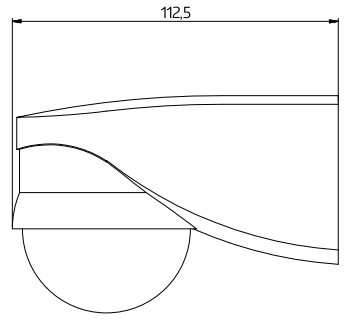

Typische Leistungsaufnahme: ca. 0,24 W

Erfassungsbereich: horizontal 280°

Reichweite:	max. 16 m quer max. 9 m frontal
Überwachte Fläche bei tangentialer Bewegung:	313 m ² / 2,5 m Montagehöhe
Montagehöhe min./max./empfohlen:	2 m / 3 m / 2,5 m
Schutzart/-klasse:	IP54 / Klasse II
Umgebungstemperatur:	-25 °C bis +50 °C
Gehäuse:	Polycarbonat, UV-beständig
	Kanal 1 (Lichtsteuerung)
Schaltleistung:	2000 W, cos φ = 1 1000 VA, cos φ = 0,5 300 W LED
Kontaktart:	1x μ -Kontakt, Schließer/NO
Nachlaufzeit:	15 s - 16 min, Impuls
Einschaltswelle:	2 - 2500 Lux

Zubehör

Bezeichnung	Farbe	Artikel-Nummer	EAN-Nummer
IR-Adapter für Smartphones	schwarz	92726	4007529927265
IR-LC-plus	-	92095	4007529920952
IR-LC-Mini	-	92093	4007529920938
Ballschutzkorb BSK (Ø 164 x 143 mm)	weiß	92467	4007529924677
RC-Löschglied	weiß	10880	4007529108800
Mini-RC-Löschglied	schwarz	10882	4007529108824

Bemaßung 91048

Bemaßung 91028

Bemaßung 91018

Reichweitendiagramm

- 1: Quer zum Melder gehen
- 2: Frontal auf den Melder zugehen

Bemaßung 91008

Schaltbild