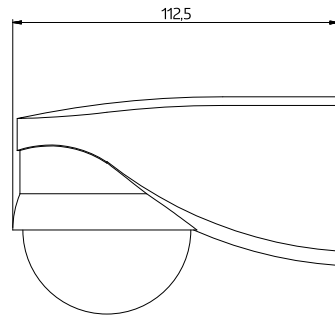

Typische Leistungsaufnahme: ca. 0,24 W

Erfassungsbereich: horizontal 280°

Reichweite:	max. 16 m quer max. 9 m frontal
Überwachte Fläche bei tangentialer Bewegung:	313 m ² / 2,5 m Montagehöhe
Montagehöhe min./max./empfohlen:	2 m / 3 m / 2,5 m
Schutzart/-klasse:	IP54 / Klasse II
Umgebungstemperatur:	-25 °C bis +50 °C
Gehäuse:	Polycarbonat, UV-beständig
	Kanal 1 (Lichtsteuerung)
Schaltleistung:	2000 W, cos φ = 1 1000 VA, cos φ = 0,5 300 W LED
Kontaktart:	1x μ -Kontakt, Schließer/NO
Nachlaufzeit:	15 s - 16 min, Impuls
Einschaltswelle:	2 - 2500 Lux

Zubehör

Bezeichnung	Farbe	Artikel-Nummer	EAN-Nummer
IR-Adapter für Smartphones	schwarz	92726	4007529927265
IR-LC-plus	-	92095	4007529920952
IR-LC-Mini	-	92093	4007529920938
Ballschutzkorb BSK (Ø 164 x 143 mm)	weiß	92467	4007529924677
RC-Löschglied	weiß	10880	4007529108800
Mini-RC-Löschglied	schwarz	10882	4007529108824

Bemaßung 91048

Bemaßung 91028

Bemaßung 91018

Reichweitendiagramm

- 1: Quer zum Melder gehen
- 2: Frontal auf den Melder zugehen

Bemaßung 91008

Schaltbild