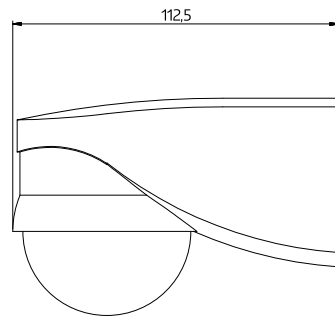

Typische Leistungsaufnahme: ca. 0,24 W

Erfassungsbereich: horizontal 280°

Reichweite:	max. 16 m quer max. 9 m frontal
Überwachte Fläche bei tangentialer Bewegung:	313 m ² / 2,5 m Montagehöhe
Montagehöhe min./max./empfohlen:	2 m / 3 m / 2,5 m
Schutzart/-klasse:	IP54 / Klasse II
Umgebungstemperatur:	-25 °C bis +50 °C
Gehäuse:	Polycarbonat, UV-beständig
	Kanal 1 (Lichtsteuerung)
Schaltleistung:	2000 W, cos φ = 1 1000 VA, cos φ = 0,5 300 W LED
Kontaktart:	1x μ -Kontakt, Schließer/NO
Nachlaufzeit:	15 s - 16 min, Impuls
Einschaltswelle:	2 - 2500 Lux

Zubehör

Bezeichnung	Farbe	Artikel-Nummer	EAN-Nummer
IR-Adapter für Smartphones	schwarz	92726	4007529927265
IR-LC-plus	-	92095	4007529920952
IR-LC-Mini	-	92093	4007529920938
Ballschutzkorb BSK (Ø 164 x 143 mm)	weiß	92467	4007529924677
RC-Löschglied	weiß	10880	4007529108800
Mini-RC-Löschglied	schwarz	10882	4007529108824

Bemaßung 91048

Bemaßung 91028

Bemaßung 91018

Reichweitendiagramm

- 1: Quer zum Melder gehen
- 2: Frontal auf den Melder zugehen

Bemaßung 91008

Schaltbild