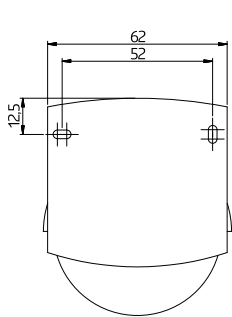

Typische Leistungsaufnahme: ca. 0,24 W

Erfassungsbereich: horizontal 280°

Reichweite:	max. 16 m quer max. 9 m frontal
Überwachte Fläche bei tangentialer Bewegung:	313 m ² / 2,5 m Montagehöhe
Montagehöhe min./max./empfohlen:	2 m / 3 m / 2,5 m
Schutzart/-klasse:	IP54 / Klasse II
Umgebungstemperatur:	-25 °C bis +50 °C
Gehäuse:	Polycarbonat, UV-beständig
	Kanal 1 (Lichtsteuerung)
Schaltleistung:	2000 W, cos φ = 1 1000 VA, cos φ = 0,5 300 W LED
Kontaktart:	1x μ -Kontakt, Schließer/NO
Nachlaufzeit:	15 s - 16 min, Impuls
Einschaltswelle:	2 - 2500 Lux

Zubehör

Bezeichnung	Farbe	Artikel-Nummer	EAN-Nummer
IR-Adapter für Smartphones	schwarz	92726	4007529927265
IR-LC-plus	-	92095	4007529920952
IR-LC-Mini	-	92093	4007529920938
Ballschutzkorb BSK (Ø 164 x 143 mm)	weiß	92467	4007529924677
RC-Löschglied	weiß	10880	4007529108800
Mini-RC-Löschglied	schwarz	10882	4007529108824

Bemaßung 91048

Bemaßung 91028

Bemaßung 91018

Reichweitendiagramm

- 1: Quer zum Melder gehen
- 2: Frontal auf den Melder zugehen

Bemaßung 91008

Schaltbild