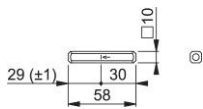

Produktdatenblatt

STI-VLL-RC-R2

HOPPE-Vollstift, abgerundet:

- aus Eisen
- für HOPPE-Hebe-Schiebetür-Garnituren

Artikelnummer	11608444
EAN-Code	4012789637809
Herkunftsland	Deutschland
Warentarifnummer	83024150
Material	Stahl
Vierkantmaß	
Stiftlänge vorstehend	30 mm
Stiftlänge bzw. Vorstehmaß	für 30 mm vorst.
Stiftlänge	58 mm
Farbe	verzinkt
Sortiment	Kern-Sortiment
Packeinheit	10
Karton	100