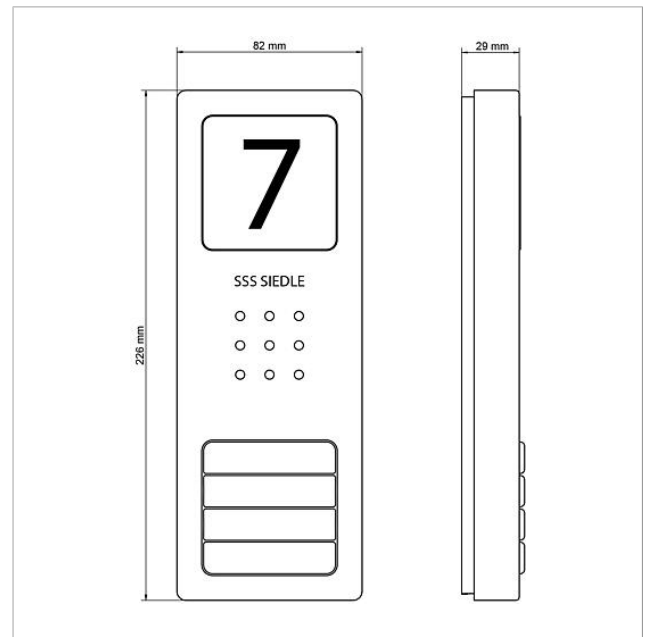

Audio-Türstation Siedle
Compact
CA 812-4 E

210008750-00

Produktbeschreibung

Audio-Türstation Siedle Compact Ersatzgerät für die Türstation des SET CA 812-3 E und SET CA 812-4 E.

Technische Daten

Kontaktart:	2 Schließer 15 V AC, 30 V DC, 2 A
Schutzart:	IP 54
Umgebungstemperatur:	-20 °C bis +55 °C
Abmessungen (mm) B x H x T:	82 x 226 x 29

Artikelinformationen

Artikel-Bezeichnung	Artikelbeschreibung	Farbe	KG Artikel-Nr.
CA 812-4 E	Audio-Türstation Siedle Compact	Edelstahl gebürstet	E 210008750-00

Ersatzteile

Artikel-Bezeichnung	Artikelbeschreibung	Farbe	KG	Artikel-Nr.
CA 812-..., BCV/BCVU/CA/CAU/CV/CVU/ Lautsprecher STA/STV 850-...		Sonstiges	E	200029867-00
CA 812-..., CA/CAU 850-...	Schrifteinlage für Infoschild	Weiß	E	200029872-00
CA 812-..., CA/CAU/CVU 850-..., CV 850-x-03, -04	Mikrofon	Sonstiges	E	200029868-00
CA 812-..., CA/CV 850-..., BCV 850-...	Siedle Schraubendreher	Sonstiges	E	200029931-00
CA 812-4, CA 850-4 E	Gehäuse-Oberteil	Edelstahl gebürstet	E	210008753-00
CA 812-4, CA/CAU 850-4	Schrifteinlage für Namensschild	Weiß	E	200029871-00
CA 812-4, CA/CAU 850-4	Namensschild-Oberteil	Glasklar	E	200029866-00

Audio-Türstation Siedle
Compact
CA 812-4 E

210008750

Seite 2

Zeichnungen / Montage

Audio-Türstation Siedle
Compact
CA 812-4 E

210008750

Seite 3

Weitere Dokumente