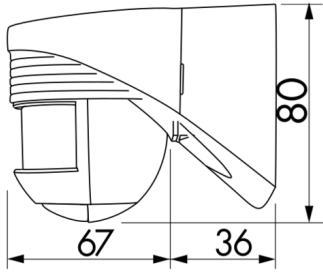

Bemaßung 91022