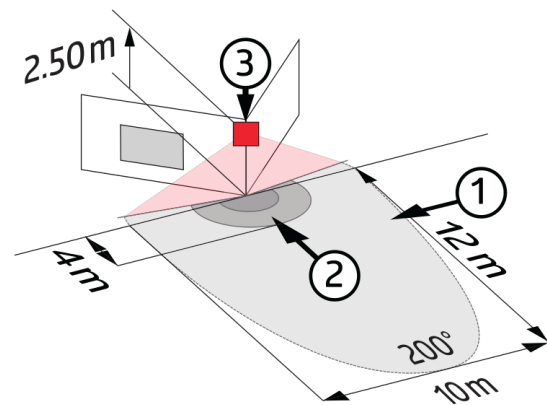

Bemaßung 91012

Bemaßung 91002