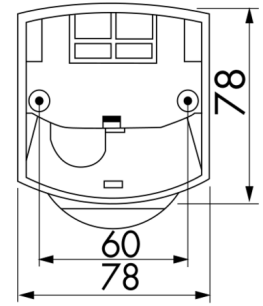

Bemaßung 91022