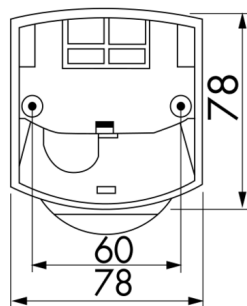

## Produktinformationen

- Bewegungsmelder mit 200° Erfassungsbereich und 180° Unterkriechschutz
- Beweglicher Kugelkopf
- Erfassungsbereich kann durch Abdecklamellen eingeschränkt werden
- Schaltung im Nulldurchgang
- Einfache Montage durch Stecksockel
- Leitungseinführung von oben, von unten und von hinten möglich
- Montage auf Standard UP-Dosen möglich

## Technische Daten

<b>Spannung:</b>	110 - 240 V AC 50 / 60 Hz
<b>Abmessungen:</b>	103 x 78 x 80 mm
<b>Typische Leistungsaufnahme:</b>	ca. 0,4 W
<b>Erfassungsbereich:</b>	horizontal 200° (Wandmontage)
<b>Reichweite:</b>	max. 12 m quer max. 4 m frontal max. 2 m Unterkriechschutz
<b>Überwachte Fläche bei tangentialer Bewegung:</b>	250 m <sup>2</sup> / 2,5 m Montagehöhe

<b>Montagehöhe min./max./empfohlen:</b>	2 m / 3 m / 2,5 m
<b>Schutzart/-klasse:</b>	IP54 / Klasse II
<b>Umgebungstemperatur:</b>	-25 °C bis +50 °C
<b>Gehäuse:</b>	Polycarbonat, UV-beständig
	<b>Kanal 1 (Lichtsteuerung)</b>
<b>Schaltleistung:</b>	1000 W, cos $\varphi$ = 1 500 VA, cos $\varphi$ = 0,5 200 W LED
<b>Kontaktart:</b>	1x $\mu$ -Kontakt, Schließer/NO
<b>Nachlaufzeit:</b>	4 s - 20 min
<b>Einschaltschwelle:</b>	2 - 2000 Lux

## Zubehör

Bezeichnung	Farbe	Artikel-Nummer
Ballschutzkorb BSK (Ø 164 x 143 mm)	weiß	92467
RC-Loeschglied	weiß	10880
Mini-RC-Loeschglied	schwarz	10882

Bemaßung 91022

Bemaßung 91012

Bemaßung 91002