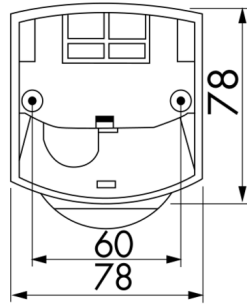

Bemaßung 91022