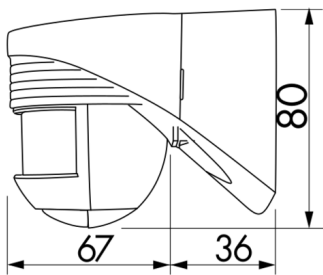

## Technische Daten

<b>Spannung:</b>	110 - 240 V AC 50 / 60 Hz
<b>Abmessungen:</b>	103 x 78 x 80 mm
<b>Typische Leistungsaufnahme:</b>	ca. 0,4 W
<b>Erfassungsbereich:</b>	horizontal 200° (Wandmontage)
<b>Reichweite:</b>	max. 12 m quer max. 4 m frontal max. 2 m Unterkriechschutz
<b>Überwachte Fläche bei tangentialer Bewegung:</b>	250 m <sup>2</sup> / 2,5 m Montagehöhe

<b>Montagehöhe min./max./empfohlen:</b>	2 m / 3 m / 2,5 m
<b>Schutzart/-klasse:</b>	IP54 / Klasse II
<b>Umgebungstemperatur:</b>	-25 °C bis +50 °C
<b>Gehäuse:</b>	Polycarbonat, UV-beständig
	<b>Kanal 1 (Lichtsteuerung)</b>
<b>Schaltleistung:</b>	1000 W, cos $\varphi$ = 1 500 VA, cos $\varphi$ = 0,5 200 W LED
<b>Kontaktart:</b>	1x $\mu$ -Kontakt, Schließer/NO
<b>Nachlaufzeit:</b>	4 s - 20 min
<b>Einschaltschwelle:</b>	2 - 2000 Lux

## Zubehör

Bezeichnung	Farbe	Artikel-Nummer
Ballschutzkorb BSK (Ø 164 x 143 mm)	weiß	92467
RC-Loeschglied	weiß	10880
Mini-RC-Loeschglied	schwarz	10882

Bemaßung 91022

Bemaßung 91012

Bemaßung 91002