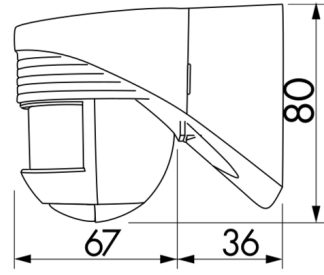

Bemaßung 91022