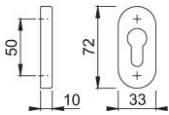

Produktdatenblatt

duraplus

55S

HOPPE-Aluminium-Schlüsselrosette für Profiltüren:

- Unterkonstruktion: Kunststoff
- Befestigung: verdeckt, Kunststoff-Dübel (Schrauben für Kunststoff-Dübel, Blindsteckmuttern für Aluminiumtüren oder Spreiznocken für Kunststofftüren separat bestellen)

| | |
|------------------|--------------------|
| Artikelnummer | 11723348 |
| EAN-Code | 4012789866995 |
| Herkunftsland | Deutschland |
| Warentarifnummer | 83024110 |
| Material | Aluminium |
| Türdicke | |
| Lochung | Profizylinder |
| Schrauben | ohne Schrauben |
| Farbe | F9016 verkehrsweiß |
| Sortiment | Kern-Sortiment |
| Packeinheit | 5 |
| Karton | 30 |