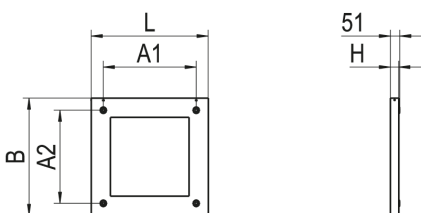

Produktkategorie Mechanisches Zubehör

Abmessungen

Maß L	630 mm
Maß B	630 mm
Maß H	45 mm
Maß A1	500 mm
Maß A2	500 mm
Nettogewicht	1,800 kg

Maßzeichnung

Ausschreibungstext

Anbaurahmen weiß, pulverbeschichtet für FPL3-EQ Modul 625

Artikelnummer: 0208991

Artikelbezeichnung: ZBS-AR FPL-EQ 622

Produktkategorie: Mechanisches Zubehör

Maß L: 630 mm

Maß B: 630 mm

Maß H: 45 mm

Montageart: