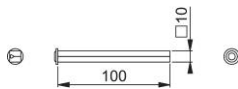

Produktdatenblatt

STI-PRF-I

HOPPE-I-Profilstift:

- aus Eisen
- für beidseitig gebohrte Außentüren, an denen z. B. ein HOPPE-Schutzbeschlag mit Griffplatte montiert wird

Artikelnummer	4546580
EAN-Code	4012789062342
Herkunftsland	Deutschland
Warentarifnummer	83024110
Material	Stahl
Vierkantmaß	10 mm
Stiftlänge vorstehend	
Stiftlänge	100 mm
Farbe	verzinkt
Packeinheit	1
Karton	10