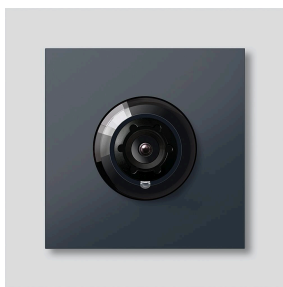

Access-Kamera 180 für
Siedle Vario
ACM 678-02 AG
210004896-02

Produktbeschreibung

Access-Kamera 180 für Siedle Vario mit automatischer Tag-/Nachtumschaltung (True Day/Night) und integrierter Infrarotbeleuchtung. Erfassungswinkel horizontal/vertikal: ca. 175°/120°

Vollbild oder 9 Bildausschnitte wählbar
Elektronische Bildentzerrung im Vollbild
Erweiterter Erfassungswinkel im Randbereich bei gewählten Bildausschnitt
Gegenlichtkompensation (BLC)
Wide Dynamic Range (WDR)
Farbsystem: PAL
Bildaufnehmer: CMOS-Sensor 1/2,7" 1920 x 1080 Pixel
Auflösung: 600 TV-Linien
Objektiv: 1,55 mm
Dauerbetrieb: geeignet
2-stufige Heizung: integriert

Zubehör

Artikel-Bezeichnung	Artikelbeschreibung	Farbe	KG	Artikel-Nr.
Vario 611 AG	Lackstift	Anthrazitgrau	0	210007124-00

Ersatzteile

Access-Kamera 180 für
Siedle Vario
ACM 678-02 AG

210009586

Seite 2

Artikel-Bezeichnung	Artikelbeschreibung	Farbe	KG	Artikel-Nr.
ACM 671/673/678-..., BCM 65x-..., CM 61x-...	Glashaube	Glasklar	E	200048697-00
ACM 671/673/678-..., BCM 65x-..., CM 61x-... AG	Blendrahmen	Anthrazitgrau	E	210005930-00
ACM 67x-...	Klemmblock	Schwarz	E	200029836-00
BCM 65x-..., BCMx 650-...	Klemmblock	Schwarz	E	200029921-00
Vario 611	Dichtrahmen Module	Grau	E	210007484-00

Access-Kamera 180 für
Siedle Vario
ACM 678-02 AG

210009586

Seite 3

Zeichnungen / Montage

Access-Kamera 180 für
Siedle Vario
ACM 678-02 AG

210009586

Seite 4

Weitere Dokumente