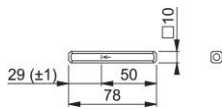

Produktdatenblatt

STI-VLL-RC-R2

HOPPE-Vollstift, abgerundet:

- aus Eisen
- für HOPPE-Hebe-Schiebetür-Garnituren

Artikelnummer	11608481
EAN-Code	4012789639858
Herkunftsland	Deutschland
Warentarifnummer	83024150
Material	Stahl
Vierkantmaß	
Stiftlänge vorstehend	50 mm
Stiftlänge bzw. Vorstehmaß	für 50 mm vorst.
Stiftlänge	78 mm
Farbe	verzinkt
Sortiment	Kern-Sortiment
Packeinheit	10
Karton	100