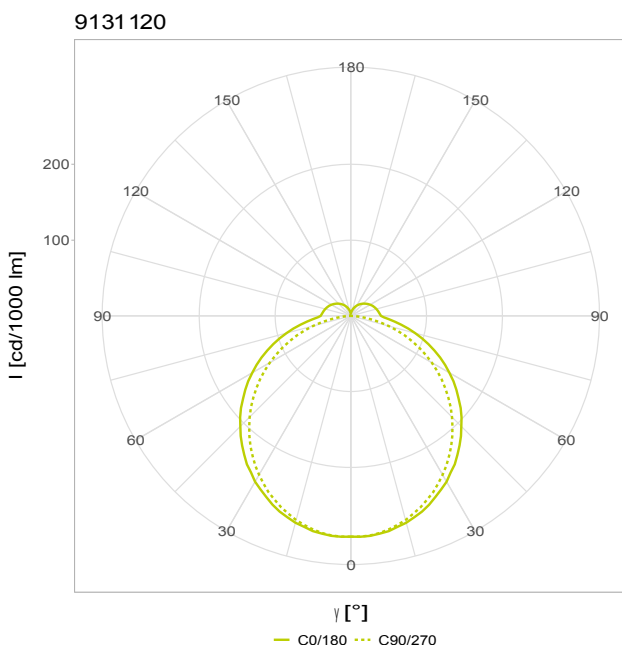

## Profilleuchte KATLA LED 1.2m PCO 1x20W 120° 2800lm 840 DV3x1,5 SK I

KATLA LED 1160mm PCO 1x20W 120° 2800lm, 4.000K, SK I, mit DV 3x1,5mm<sup>2</sup>. KATLA LED: Schlanke, IP66-zertifizierte Feuchtraumleuchte mit robustem PCO-Gehäuse, 120°-breitstrahlender Lichtlenkung, einfacher Montage und ideal für vielseitige Einsatzbereiche.

## MASSE UND GEWICHTE

Länge	1160 mm
Breite	59 mm
Höhe	62 mm
Nettogewicht	1,20 kg

## LEISTUNG

Effektiver Lichtstrom	2800 lm
Systemleistung	20 W
Lichtausbeute	140 lm/W
Energieeffizienzklasse der Lichtquelle	C