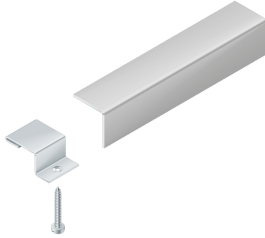

Mechanisches Zubehör

Artikelnummer **0210010**

GTIN **4029299015188**

DeepLink Datenblatt <https://www.ridi.de/go/0210010>

Produktbeschreibung

Befestigungssatz für Leuchtenlänge 1248 mm, parallel zum Paneel

Allgemein

Produktkategorie Mechanisches Zubehör

Abmessungen

Nettogewicht 1,200 kg

Ausschreibungstext

Befestigungssatz für Leuchtenlänge 1248 mm, parallel zum Paneel

Artikelnummer: 0210010
Artikelbezeichnung: BEF.-SATZ EBRP 36W
Produktkategorie: Mechanisches Zubehör