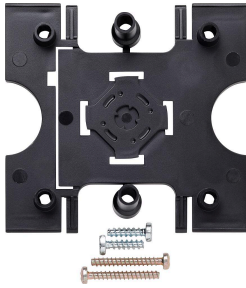

Montageadapter
MA/KSF/KSA 611-0
200018785-00

Produktbeschreibung

Montageadapter für KSF... und KSA... zur Befestigung der Montagerahmen MR 611-... und der Klemmblöcke für Siedle Vario-Module.

Technische Daten

Abmessungen (mm) B x H x T:

99 x 95 x 29

Montageadapter
MA/KSF/KSA 611-0

200018785

Seite 2

Zeichnungen / Montage

Montageadapter
MA/KSF/KSA 611-0

200018785