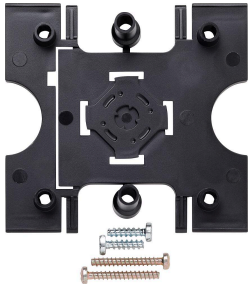

Montageadapter
MA/KSF/KSA 611-0
200018785-00

Produktbeschreibung

Montageadapter für KSF... und KSA... zur Befestigung der Montagerahmen MR 611-... und der Klemmblöcke für Siedle Vario-Module.

Technische Daten

Abmessungen (mm) B x H x T:

99 x 95 x 29

Montageadapter
MA/KSF/KSA 611-0

200018785

Seite 2

Zeichnungen / Montage

Montageadapter
MA/KSF/KSA 611-0

200018785