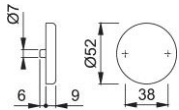

Produktdatenblatt

duraplus

42KVS

HOPPE-Aluminium-Schlüsselrosetten-Paar für Innentüren:

- Unterkonstruktion: Kunststoff, Stütznocken
- Befestigung: verdeckt, durchgehend, wechselseitig, Mehrzweckschrauben

| | |
|------------------|------------------------------|
| Artikelnummer | 6986327 |
| EAN-Code | 4012789025996 |
| Herkunftsland | Deutschland |
| Warentarifnummer | 83024110 |
| Material | Aluminium |
| Türdicke | 37-42 mm |
| Stiftstärke WC | |
| Lochung | blind |
| Schrauben | 4,0x45 mm |
| Farbe | F2 Aluminium neusilberfarben |
| Sortiment | Kern-Sortiment |
| Packeinheit | 10 |
| Karton | 50 |