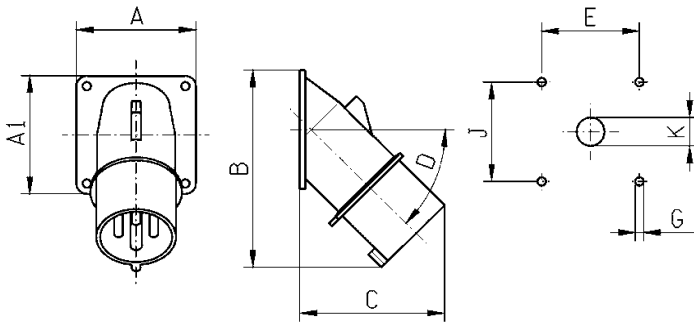

Anbaugerätestecker

- IP 44
- Isogekapselt
- 5polig/ 32A/ 400V/ 50/60Hz
- grau

Art./Ref.-No: 56550

Typ/Type: CGT 532/6h

Abmessungen / Dimensions:

Typ/Type	A	A1	B	C	D°	E	J	G	K
CGT 532,	85	85	153	113	45	70	70	6,5	20