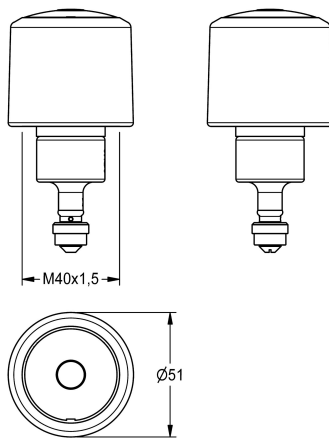

KWC
Oberteil

Modell-Linie: **FUNCTIONING_PARTS** | ESHOW0006 | 2000104373 | EAN/GTIN: 7612982002601
Zubehör und Funktionsteile | Ersatzteile Duschen

Artikel-Nummer

2000104353
DN 15

2000104373
DN 20

Oberteil für Selbstschlussventile DN 20, für Duscharmaturen

Technische Daten

Anwendung
Art der Kartusche
Nennweite
Material
fernbetätigt

duschen
Selbstschlusskartusche
DN 20
Kunststoff
nein