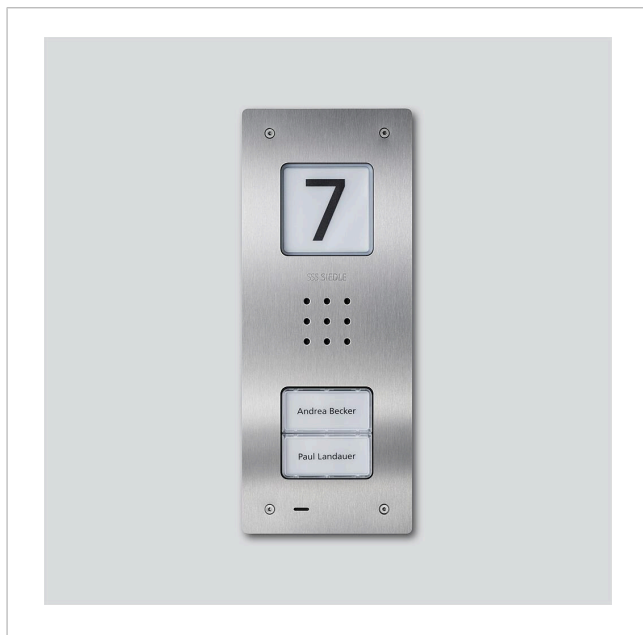

Audio-Türstation Siedle
Compact Unterputz
CAU 850-2-0 E

210009118-00

Produktbeschreibung

Audio-Türstation Siedle Compact Unterputz, für die Installation im In-Home-Bus. Mit den Funktionen Rufen, Sprechen und Tür öffnen.

Leistungsmerkmale:

- integrierter Türlautsprecher
- Sprachlautstärke einstellbar
- Anzahl integrierter Ruftasten: 2
- akustische Tastenquittierung aktivierbar
- hinterleuchtete Namensschilder frontseitig wechselbar
- hinterleuchtetes Infoschild für Hausnummer, Logos, Öffnungszeiten etc.
- für die Unterputzmontage mit Verblendung aus gebürstetem Edelstahl

Artikelinformationen

Artikel-Bezeichnung	Artikelbeschreibung	Farbe	KG	Artikel-Nr.
CAU 850-2-0 E	Audio-Türstation Siedle Compact Unterputz	Edelstahl gebürstet	A	210009118-00

Ersatzteile

Artikel-Bezeichnung	Artikelbeschreibung	Farbe	KG	Artikel-Nr.
CA 812-..., BCV/BCVU/CA/CAU/CV/CVU/ STA/STV 850-...	Lautsprecher	Sonstiges	E	200029867-00
CA 812-..., CA/CAU/CVU 850-..., CV 850-x-03, -04	Mikrofon	Sonstiges	E	200029868-00
CA 812-..., CA/CV 850-..., BCV 850-...	Siedle Schraubendreher	Sonstiges	E	200029931-00
CA 812-2, CA/CAU 850-2, CV/CVU 850-2-...	Namensschild-Oberteil	Glasklar	E	200029865-00

Gehäuse-Oberteil

Farbe

Weiß

Edelstahl gebürstet

KG

E

E

Artikel-Nr.