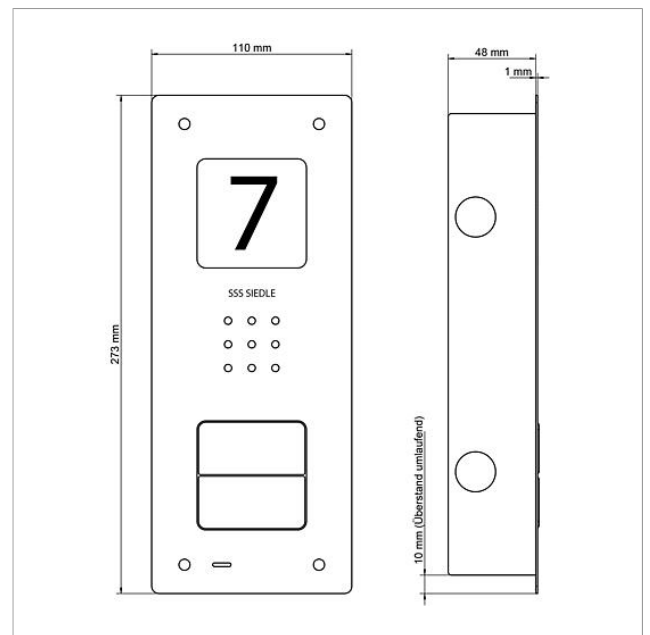

200029870-00

210009392-00

Audio-Türstation Siedle
Compact Unterputz
CAU 850-2-0 E

210009118

Seite 3

Zeichnungen / Montage

Audio-Türstation Siedle
Compact Unterputz
CAU 850-2-0 E

210009118