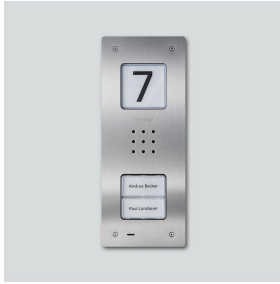

Audio-Türstation Siedle
Compact Unterputz
CAU 850-2-0 E

210009118-00

Produktbeschreibung

Audio-Türstation Siedle Compact Unterputz, für die Installation im In-Home-Bus. Mit den Funktionen Rufen, Sprechen und Tür öffnen.

Leistungsmerkmale:

- integrierter Türlautsprecher
- Sprachlautstärke einstellbar
- Anzahl integrierter Ruftasten: 2
- akustische Tastenquittierung aktivierbar
- hinterleuchtete Namensschilder frontseitig wechselbar
- hinterleuchtetes Infoschild für Hausnummer, Logos, Öffnungszeiten etc.
- für die Unterputzmontage mit Verblendung aus gebürstetem Edelstahl

Audio-Türstation Siedle
Compact Unterputz
CAU 850-2-0 E

210009118

Seite 2

Artikel-Bezeichnung

CA 812-2, CA/CAU 850-2, CV/CVU
850-2-...

CAU 850-2-0 E

Artikelbeschreibung

Schrifteinlage für Namensschild

200029870-00

210009392-00

Audio-Türstation Siedle
Compact Unterputz
CAU 850-2-0 E

210009118

Seite 3

Zeichnungen / Montage

Audio-Türstation Siedle
Compact Unterputz
CAU 850-2-0 E

210009118