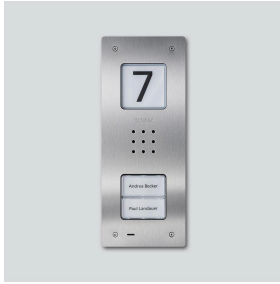

Audio-Türstation Siedle
Compact Unterputz
CAU 850-2-0 E

210009118-00

Produktbeschreibung

Audio-Türstation Siedle Compact Unterputz, für die Installation im In-Home-Bus. Mit den Funktionen Rufen, Sprechen und Tür öffnen.

Leistungsmerkmale:

- integrierter Türlautsprecher
- Sprachlautstärke einstellbar
- Anzahl integrierter Ruftasten: 2
- akustische Tastenquittierung aktivierbar
- hinterleuchtete Namensschilder frontseitig wechselbar
- hinterleuchtetes Infoschild für Hausnummer, Logos, Öffnungszeiten etc.
- für die Unterputzmontage mit Verblendung aus gebürstetem Edelstahl

Artikelinformationen

Artikel-Bezeichnung	Artikelbeschreibung	Farbe	KG	Artikel-Nr.
CAU 850-2-0 E	Audio-Türstation Siedle Compact Unterputz	Edelstahl gebürstet	A	210009118-00

Ersatzteile

Artikel-Bezeichnung	Artikelbeschreibung	Farbe	KG	Artikel-Nr.
CA 812-..., BCV/BCVU/CA/CAU/CV/CVU/ STA/STV 850-...	Lautsprecher	Sonstiges	E	200029867-00
CA 812-..., CA/CAU/CVU 850-..., CV 850-x-03, -04	Mikrofon	Sonstiges	E	200029868-00
CA 812-..., CA/CV 850-..., BCV 850-...	Siedle Schraubendreher	Sonstiges	E	200029931-00
CA 812-2, CA/CAU 850-2, CV/CVU 850-2-...	Namensschild-Oberteil	Glasklar	E	200029865-00

Audio-Türstation Siedle
Compact Unterputz
CAU 850-2-0 E

210009118

Seite 2

Artikel-Bezeichnung

CA 812-2, CA/CAU 850-2, CV/CVU
850-2-...

CAU 850-2-0 E

Artikelbeschreibung

Schrifteinlage für Namensschild