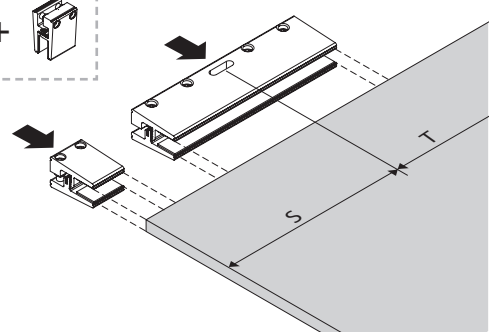

max.

Perlan 140 140 kg

Perlan SoftStop 80 kg

Perlan SoftStop	T [mm]	A	B
	S1	414	
	M1	740	
	Duo	624	
	L2	1130	

VSG/LSG
EN 12543
2x ESG/TSG

ID 133034

2

1x 1 mm VSG 8,76/10,76/ 12,76 mm

2

B = +