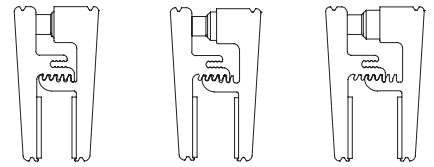

DE Glasklemmplatte 45 mm
 GB Glass clamping plate 45 mm
 FR Plaque de serrage du vitrage 45 mm
 ES Placa de sujeción para vidrio 45 mm

136028-03

4 mm

1

ESG/TSG
EN 12150

ESG 8 mm

ESG 10 mm

ESG 12 mm

max.

Perlan 140 140 kg

Perlan SoftStop 80 kg

Perlan SoftStop	T [mm]	A	B
	S1	414	
	M1	740	
	Duo	624	
	L2	1130	

VSG/LSG
EN 12543
2x ESG/TSG

ID 133034

2

1x 1 mm VSG 8,76/10,76/ 12,76 mm