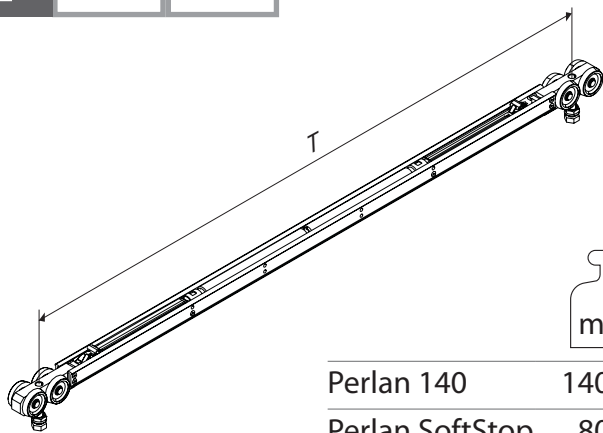

DE Glasklemmplatte 45 mm
 GB Glass clamping plate 45 mm
 FR Plaque de serrage du vitrage 45 mm
 ES Placa de sujeción para vidrio 45 mm

136028-03

4 mm

1

ESG/TSG
EN 12150

ESG 8 mm

ESG 10 mm

ESG 12 mm

max.

Perlan 140 140 kg

Perlan SoftStop 80 kg

Perlan SoftStop	T [mm]	A	B
	S1	414	
	M1	740	
	Duo	624	
	L2	1130	

VSG/LSG
EN 12543
2x ESG/TSG

ID 133034

2

1x 1 mm VSG 8,76/10,76/ 12,76 mm

2

B = +

3

1	2, 3, 4	5	6
7 Nm	4 Nm	1,5 Nm	1,5 Nm

4