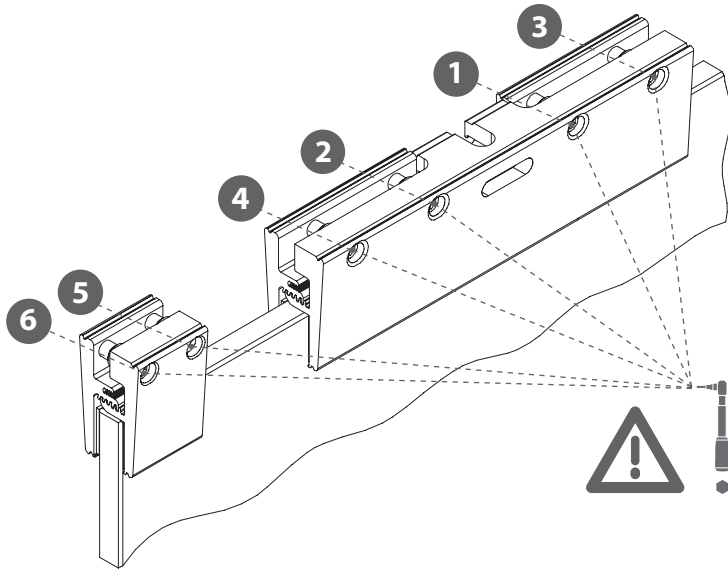

3

1	2, 3, 4	5	6
7 Nm	4 Nm	1,5 Nm	1,5 Nm

4