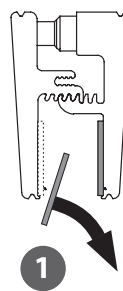

DE Glasklemmplatte 45 mm
 GB Glass clamping plate 45 mm
 FR Plaque de serrage du vitrage 45 mm
 ES Placa de sujeción para vidrio 45 mm

136028-03

4 mm

1

ESG/TSG
EN 12150

ESG 8 mm

ESG 10 mm

ESG 12 mm

max.

Perlan 140 140 kg

Perlan SoftStop 80 kg

Perlan SoftStop	T [mm]	A	B
	S1	414	
	M1	740	
	Duo	624	
	L2	1130	

VSG/LSG
EN 12543
2x ESG/TSG

ID 133034

2

1x 1 mm VSG 8,76/10,76/ 12,76 mm

2

B = +

3

1	2, 3, 4	5	6
7 Nm	4 Nm	1,5 Nm	1,5 Nm

4