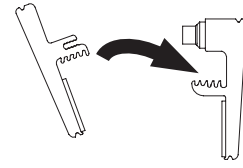

DE Glasklemmplatte 45 mm
 GB Glass clamping plate 45 mm
 FR Plaque de serrage du vitrage 45 mm
 ES Placa de sujeción para vidrio 45 mm

136028-03

4 mm

1

ESG/TSG
EN 12150

ESG 8 mm

ESG 10 mm

ESG 12 mm

max.

Perlan 140 140 kg

Perlan SoftStop 80 kg

Perlan SoftStop	T [mm]	A	B
	S1	414	
	M1	740	
	Duo	624	
	L2	1130	

VSG/LSG
EN 12543
2x ESG/TSG

ID 133034

2

1x 1 mm VSG 8,76/10,76/ 12,76 mm