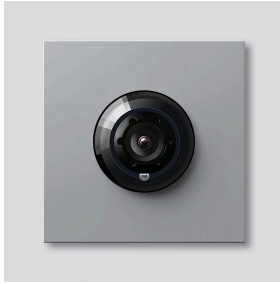

Bus-Kamera 180 für
Siedle Vario
BCM 658-02 SM
200049363-01

Produktbeschreibung

Bus-Kamera 180 für Siedle Vario mit automatischer Tag-/Nachtumschaltung (True Day/Night) und integrierter Infrarotbeleuchtung. Erfassungswinkel horizontal/vertikal: ca. 175°/120°

Technische Daten

Schutzart:	IP 54, IK 10
Umgebungstemperatur:	-20 °C bis +55 °C
Aufbauhöhe (mm):	15
Abmessungen (mm) B x H x T:	99 x 99 x 41

Artikelinformationen

Artikel-Bezeichnung	Artikelbeschreibung	Farbe	KG Artikel-Nr.
BCM 658-02 SM	Bus-Kamera 180 für Siedle Vario	Silber-Metallic	D 200049363-01

Zubehör

Artikel-Bezeichnung	Artikelbeschreibung	Farbe	KG	Artikel-Nr.
Vario 611 SM	Lackstift	Silber-Metallic	0	210007117-00

Ersatzteile

Bus-Kamera 180 für
Siedle Vario
BCM 658-02 SM

210009592

Seite 2

Artikel-Bezeichnung	Artikelbeschreibung	Farbe	KG	Artikel-Nr.
ACM 671/673/678-..., BCM 65x-..., CM 61x-...	Glashaube	Glasklar	E	200048697-00
ACM 671/673/678-..., BCM 65x-..., CM 61x-... SM	Blendrahmen	Silber-Metallic	E	200048699-00
BCM 65x-..., BCMx 650-... Vario 611	Klemmblock Dichtrahmen Module	Schwarz Grau	E E	200029921-00 210007484-00

Bus-Kamera 180 für
Siedle Vario
BCM 658-02 SM

210009592

Seite 3

Zeichnungen / Montage

Bus-Kamera 180 für
Siedle Vario
BCM 658-02 SM

210009592

Seite 4

Weitere Dokumente