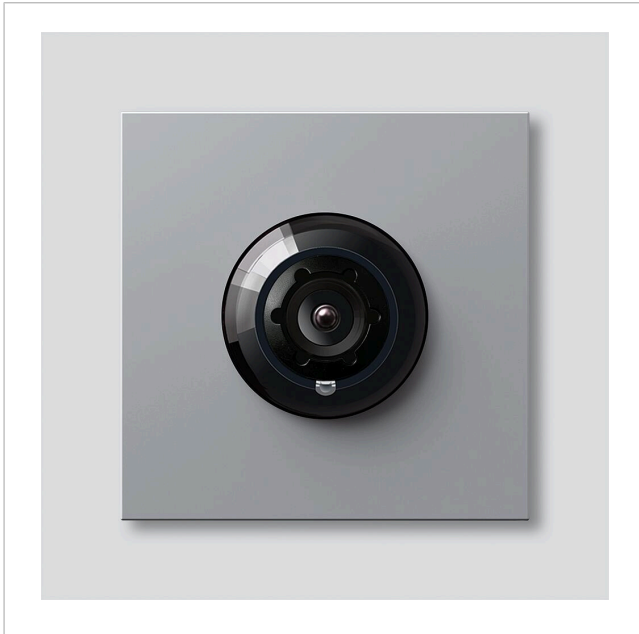

Bus-Kamera 180 für
Siedle Vario
BCM 658-02 SM
200049363-01

Produktbeschreibung

Bus-Kamera 180 für Siedle Vario mit automatischer Tag-/Nachtumschaltung (True Day/Night) und integrierter Infrarotbeleuchtung. Erfassungswinkel horizontal/vertikal: ca. 175°/120°

Vollbild oder 9 Bildausschnitte wählbar
Elektronische Bildentzerrung im Vollbild
Erweiterter Erfassungswinkel im Randbereich bei gewähltem Bildausschnitt
Gegenlichtkompensation (BLC)
Wide Dynamic Range (WDR)
Farbsystem: PAL
Bildaufnehmer: CMOS-Sensor 1/2,7" 1920 x 1080 Pixel
Auflösung: 600 TV-Linien
Objektiv: 1,55 mm
2-stufige Heizung: 12 V AC max. 130 mA

Technische Daten

Schutzart:	IP 54, IK 10
Umgebungstemperatur:	-20 °C bis +55 °C
Aufbauhöhe (mm):	15
Abmessungen (mm) B x H x T:	99 x 99 x 41

Artikelinformationen

Artikel-Bezeichnung	Artikelbeschreibung	Farbe	KG Artikel-Nr.
BCM 658-02 SM	Bus-Kamera 180 für Siedle Vario	Silber-Metallic	D 200049363-01

Zubehör

Artikel-Bezeichnung	Artikelbeschreibung	Farbe	KG	Artikel-Nr.
Vario 611 SM	Lackstift	Silber-Metallic	0	210007117-00

Ersatzteile

Bus-Kamera 180 für
Siedle Vario
BCM 658-02 SM

210009592

Seite 2

Artikel-Bezeichnung	Artikelbeschreibung	Farbe	KG	Artikel-Nr.
ACM 671/673/678-..., BCM 65x-..., CM 61x-...	Glashaube	Glasklar	E	200048697-00
ACM 671/673/678-..., BCM 65x-..., CM 61x-... SM	Blendrahmen	Silber-Metallic	E	200048699-00
BCM 65x-..., BCMx 650-... Vario 611	Klemmblock Dichtrahmen Module	Schwarz Grau	E E	200029921-00 210007484-00