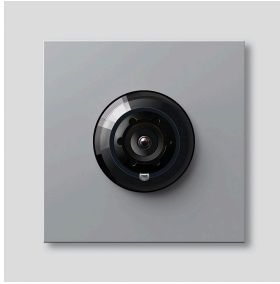

Bus-Kamera 180 für
Siedle Vario
BCM 658-02 SM
200049363-01

Produktbeschreibung

Bus-Kamera 180 für Siedle Vario mit automatischer Tag-/Nachtumschaltung (True Day/Night) und integrierter Infrarotbeleuchtung. Erfassungswinkel horizontal/vertikal: ca. 175°/120°

Vollbild oder 9 Bildausschnitte wählbar
Elektronische Bildentzerrung im Vollbild
Erweiterter Erfassungswinkel im Randbereich bei gewähltem Bildausschnitt
Gegenlichtkompensation (BLC)
Wide Dynamic Range (WDR)
Farbsystem: PAL
Bildaufnehmer: CMOS-Sensor 1/2,7" 1920 x 1080 Pixel
Auflösung: 600 TV-Linien
Objektiv: 1,55 mm
2-stufige Heizung: 12 V AC max. 130 mA

Technische Daten

Schutzart:	IP 54, IK 10
Umgebungstemperatur:	-20 °C bis +55 °C
Aufbauhöhe (mm):	15
Abmessungen (mm) B x H x T:	99 x 99 x 41

Artikelinformationen

Artikel-Bezeichnung	Artikelbeschreibung	Farbe	KG Artikel-Nr.
BCM 658-02 SM	Bus-Kamera 180 für Siedle Vario	Silber-Metallic	D 200049363-01

Zubehör

Artikel-Bezeichnung	Artikelbeschreibung	Farbe	KG	Artikel-Nr.
Vario 611 SM	Lackstift	Silber-Metallic	0	210007117-00

Ersatzteile

Bus-Kamera 180 für
Siedle Vario
BCM 658-02 SM

210009592

Seite 2

Artikel-Bezeichnung	Artikelbeschreibung	Farbe	KG	Artikel-Nr.
ACM 671/673/678-..., BCM 65x-..., CM 61x-...	Glashaube	Glasklar	E	200048697-00
ACM 671/673/678-..., BCM 65x-..., CM 61x-... SM	Blendrahmen	Silber-Metallic	E	200048699-00
BCM 65x-..., BCMx 650-... Vario 611	Klemmblock Dichtrahmen Module	Schwarz Grau	E E	200029921-00 210007484-00