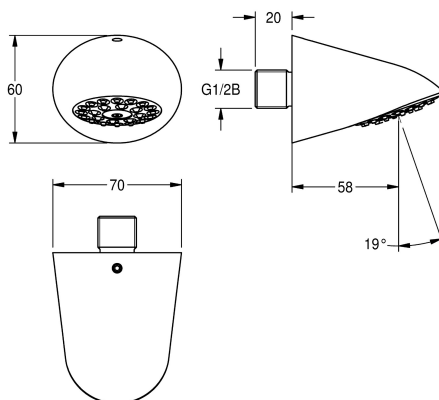

KWC AQUAJET-Slimline
Duschkopf für Wandanschluss

Modell-Linie: **AQUAJET-SLIMLINE** | **AQUA751** | **2000065932** | EAN/GTIN: **7612982098727**
Duscharmaturen | Duschköpfe

Artikel-Nummer

2000065932
mit Durchflussmengenregler 9,0 l/min

AQUAJET-Slimline Duschkopf DN 15 mit Kunststoffstrahlboden mit Antikalk-System und geringer Aerosolbildung, für

Wandanschluss, Messing poliert verchromt. Mit Durchflussmengenregler 9,0 l/min.

Technische Daten

Nennweite	DN 15
Mindestfließdruck	1 bar
Schallschutz	nein
Ausladung des Auslaufs	58 mm
Oberflächenmaterial	Chrom
einstellbarer Neigungswinkel	nein
Art	Duschkopf
Art des Anschlusses	Wandanschluss
Art des Duschkopfes	Duschkopf mit Kunststoffstrahl
Volumenstrom bei 3 bar	0.15 l/s

2000101467
ZAQUA701

KWC AQUAJET-Slimline
Duschkopf für Wandanschluss

Modell-Linie: **AQUAJET-SLIMLINE** | **AQUA751** | **2000065932** | EAN/GTIN: **7612982098727**
Duscharmaturen | Duschköpfe

AQUAFIX-Traverse