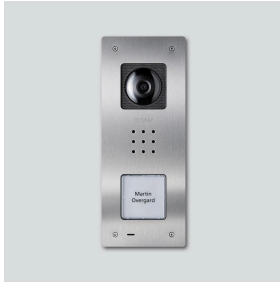

Video-Türstation Siedle
Compact Unterputz
CVU 850-1-01 E

210011121

Seite 4

Weitere Dokumente

CVU 850-x-0 E Video-Türstation Siedle Compact Unterputz	Produktinformation	1,5 MB	herunterladen
REACH Information	Zusatzinformation	798 kB	herunterladen