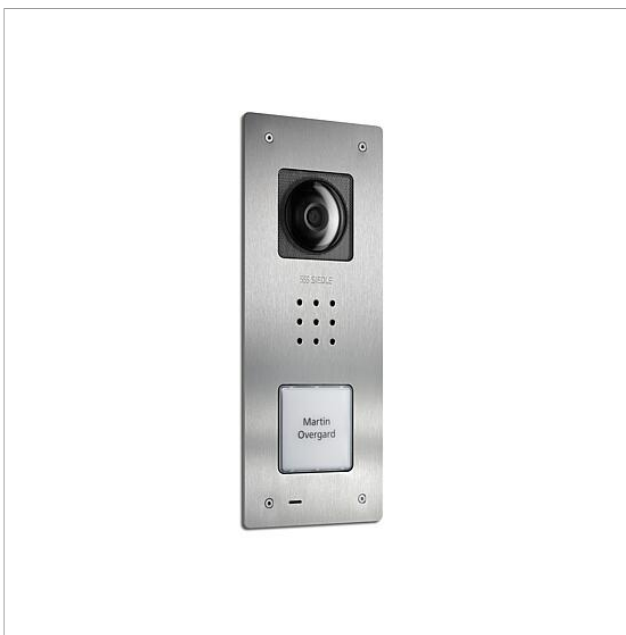

Zeichnungen / Montage