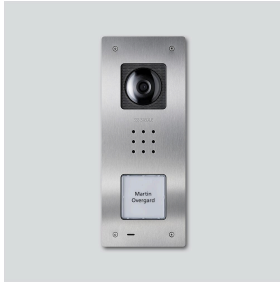

Video-Türstation Siedle
Compact Unterputz
CVU 850-1-01 E

210009487-01

Produktbeschreibung

Video-Türstation Siedle Compact Unterputz, für die Installation im In-Home-Bus. Mit den Funktionen Rufen, Sprechen, Sehen und Türöffnen.

Leistungsmerkmale:

- integrierte Kamera mit automatischer Tag-/Nachtumschaltung, LED-Beleuchtung und 2-stufiger Heizung
- integrierter Türlautsprecher
- Sprachlautstärke einstellbar
- Anzahl integrierter Ruffasten: 1
- akustische Tastenquittierung aktivierbar
- hinterleuchtete Namensschilder frontseitig wechselbar
- für die Unterputzmontage mit Verblendung aus gebürstetem Edelstahl

Artikelinformationen

Artikel-Bezeichnung	Artikelbeschreibung	Farbe	KG	Artikel-Nr.
CVU 850-1-01 E	Video-Türstation Siedle Compact Unterputz	Edelstahl gebürstet	D	210009487-01

Ersatzteile

Artikel-Bezeichnung	Artikelbeschreibung	Farbe	KG	Artikel-Nr.
CA 812-..., BCV/BCVU/CA/CAU/CV/CVU/ STA/STV 850-...	Lautsprecher	Sonstiges	E	200029867-00
CA 812-..., CA/CAU/CVU 850-..., CV 850-x-03, -04	Mikrofon	Sonstiges	E	200029868-00
CA 812-..., CA/CV 850-..., BCV 850-...	Siedle Schraubendreher	Sonstiges	E	200029931-00
CA 812-1, CA/CAU 850-1, BCV/BCVU/ CV/CVU 850-1-...	Namensschild-Oberteil	Glasklar	E	200029864-00

Video-Türstation Siedle
Compact Unterputz
CVU 850-1-01 E

210011121

Seite 2

Artikel-Bezeichnung

CA 812-1, CA/CAU 850-1, BCV/BCVU/
CV/CVU 850-1-...

Artikelbeschreibung

Schrifteinlage für Namensschild

Farbe