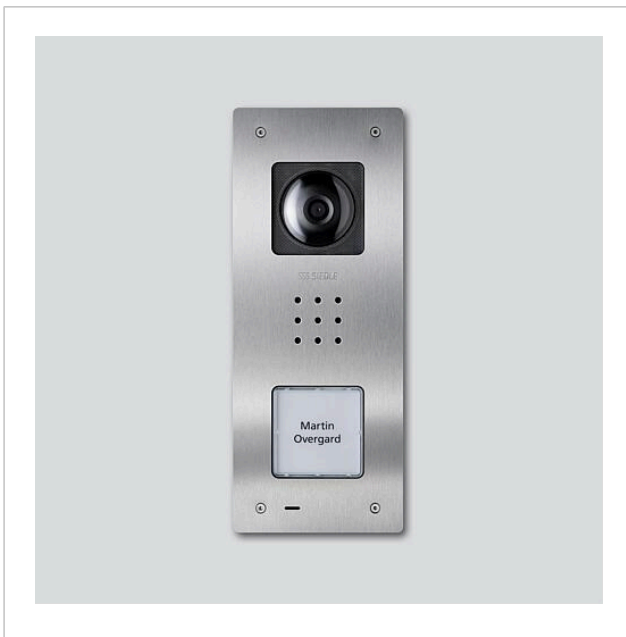

Zeichnungen / Montage