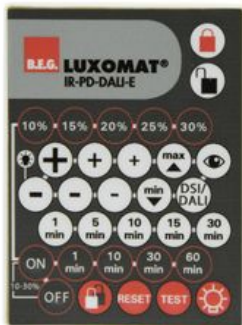

IR-PD-DALI-E

- , Art.-Nr.: 92122

Produktinformationen

- Infrarot-Fernbedienung zum komfortablen Einstellen oder Ändern der Parameter
- Inklusive Wandhalterung
- Einfache Programmierung der Präsenzmelder PD2-M-DALI/DSI, PD4-MDALI/DSI /-K, PD9-M-DALI/DSI /-GH und PD4-M-DUO-DALI/DSI

Technische Daten

Batterie:	3,0 V Lithium CR2032 (inklusive)
Abmessungen:	80 x 60 x 8 mm
Sendereichweite:	bewölkt/dunkel: max. 5 bis 6 m sonnig: max. 2 bis 3 m

Bestelldaten

Bezeichnung	Farbe	Artikel-Nummer
IR-PD-DALI-E	-	92122