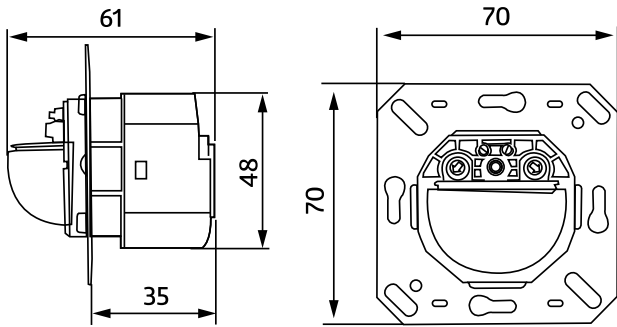

Wandmelder

Indoor 180-TR

reinweiß matt, ähnlich -, Art.-Nr.: 92668
RAL9010, Art.-Nr.: 92650

Produktinformationen

- Wand-Bewegungsmelder speziell zur Schaltung von Treppenlichtautomaten
- Triac-Ausführung mit 2-Leiter-Technik, ohne Null-Leiter
- Garantiert einwandfreier Betrieb mit dem Treppenlichtautomat SCT1 (max. 10 Melder pro SCT1)
- Verfügbar mit Rahmen (Maß Innenabdeckung 60 x 60 mm) oder ohne Rahmen zur Kombination mit Abdeckrahmen (Maß Innenabdeckung 50 x 50 mm) in 5 verschiedenen Farben
- In Verbindung mit Zentralplatten einsetzbar in gängige Rahmensysteme verschiedener Hersteller
- B.E.G.-Abdeckrahmen und Zentralplatten zur Kombination mit anderen Rahmensystemen verfügbar
- **Einsatzbeispiele:** Überwachung von Treppenhäusern, Korridoren – einfach den Taster ersetzen

Technische Daten

Spannung:	110 – 240 V AC 50 / 60 Hz Betriebsspannung über Treppenlichtautomat
Abmessungen:	92650= mit Rahmen 87 x 87 x 61 mm 92668= ohne Rahmen 70 x 70 x 61 mm
Typische Leistungsaufnahme:	ca. 0,8 W
Erfassungsbereich:	horizontal 180°
Reichweite:	max. 10 m quer max. 3 m frontal
Überwachte Fläche bei tangentialer Bewegung:	157 m ² / 1,1 m Montagehöhe

Montagehöhe min./max./empfohlen:	1 m / 2,2 m / 1,1 m
Schutzart/-klasse:	IP20 / Klasse II
Umgebungstemperatur:	-25 °C bis +50 °C
Gehäuse:	Polycarbonat, UV-beständig
	Kanal 1
Schaltleistung:	0,2 A / 230 V
Nachlaufzeit:	Impulsdauer 0,1 s; Deaktivierung der Lichtauswertung 1 min - 10 min
Einschaltschwelle:	2 - 2000 Lux

Bemaßung 92668

Bemaßung 92650

Reichweitendiagramm

- 1: Quer zum Melder gehen
- 2: Frontal auf den Melder zugehen

Schaltbild