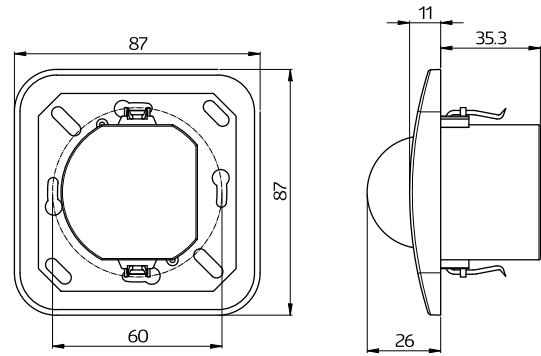

Technische Daten

Spannung:	110 – 240 V AC 50 / 60 Hz Betriebsspannung über Treppenlichtautomat
Abmessungen:	92650= mit Rahmen 87 x 87 x 61 mm 92668= ohne Rahmen 70 x 70 x 61 mm
Typische Leistungsaufnahme:	ca. 0,8 W
Erfassungsbereich:	horizontal 180°
Reichweite:	max. 10 m quer max. 3 m frontal
Überwachte Fläche bei tangentialer Bewegung:	157 m ² / 1,1 m Montagehöhe

Montagehöhe min./max./empfohlen:	1 m / 2,2 m / 1,1 m
Schutzart/-klasse:	IP20 / Klasse II
Umgebungstemperatur:	-25 °C bis +50 °C
Gehäuse:	Polycarbonat, UV-beständig
	Kanal 1
Schaltleistung:	0,2 A / 230 V
Nachlaufzeit:	Impulsdauer 0,1 s; Deaktivierung der Lichtauswertung 1 min - 10 min
Einschaltschwelle:	2 - 2000 Lux

Bestelldaten

Bezeichnung	Farbe	Artikel-Nummer	EAN-Nummer
Indoor 180-TR mit Rahmen	reinweiß matt, ähnlich RAL9010	92650	4007529926503
Indoor 180-TR ohne Rahmen	-	92668	4007529926688

Zubehör

Bezeichnung	Farbe	Artikel-Nummer	EAN-Nummer
SCT1	grau	92655	4007529926558
Rahmen IP20 Indoor 180	reinweiß matt, ähnlich RAL9010	92630	4007529926305
Rahmen IP20 Indoor 180	verkehrsweiß matt, ähnlich RAL9016	92631	4007529926312
Rahmen IP20 Indoor 180	perlweiß matt, ähnlich RAL1013	92632	4007529926329
Rahmen IP20 Indoor 180	Edelstahl-Optik matt, ähnlich RAL9006	92633	4007529926336
Rahmen IP20 Indoor 180	anthrazit matt, ähnlich RAL7021	92634	4007529926343
Rahmen IP54 Indoor 180	reinweiß matt, ähnlich RAL9010	92139	4007529921393
Aufputzdose Indoor 180	reinweiß matt, ähnlich RAL9010	92141	4007529921416
Zentralplatte Indoor 180	verkehrsweiß matt, ähnlich RAL9016	38947	4007529389476

Bemaßung 92668

Bemaßung 92650

Reichweitendiagramm

- 1: Quer zum Melder gehen
- 2: Frontal auf den Melder zugehen

Schaltbild