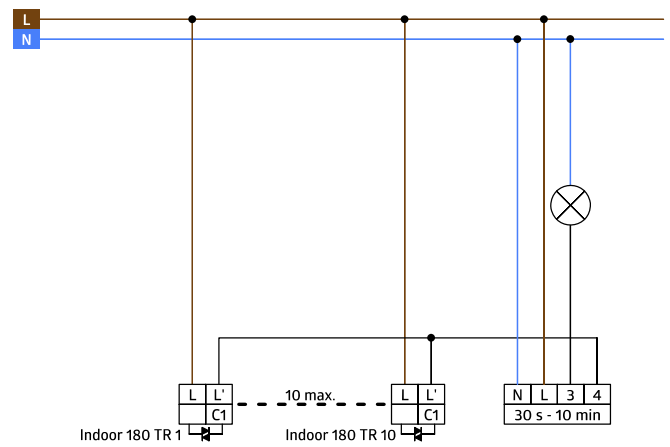

Technische Daten

Spannung:	110 – 240 V AC 50 / 60 Hz Betriebsspannung über Treppenlichtautomat
Abmessungen:	92650= mit Rahmen 87 x 87 x 61 mm 92668= ohne Rahmen 70 x 70 x 61 mm
Typische Leistungsaufnahme:	ca. 0,8 W
Erfassungsbereich:	horizontal 180°
Reichweite:	max. 10 m quer max. 3 m frontal
Überwachte Fläche bei tangentialer Bewegung:	157 m ² / 1,1 m Montagehöhe

Montagehöhe min./max./empfohlen:	1 m / 2,2 m / 1,1 m
Schutzart/-klasse:	IP20 / Klasse II
Umgebungstemperatur:	-25 °C bis +50 °C
Gehäuse:	Polycarbonat, UV-beständig
	Kanal 1
Schaltleistung:	0,2 A / 230 V
Nachlaufzeit:	Impulsdauer 0,1 s; Deaktivierung der Lichtauswertung 1 min - 10 min
Einschaltschwelle:	2 - 2000 Lux

Bestelldaten

Bezeichnung	Farbe	Artikel-Nummer	EAN-Nummer
Indoor 180-TR mit Rahmen	reinweiß matt, ähnlich RAL9010	92650	4007529926503
Indoor 180-TR ohne Rahmen	-	92668	4007529926688

Zubehör

Bezeichnung	Farbe	Artikel-Nummer	EAN-Nummer
SCT1	grau	92655	4007529926558
Rahmen IP20 Indoor 180	reinweiß matt, ähnlich RAL9010	92630	4007529926305
Rahmen IP20 Indoor 180	verkehrsweiß matt, ähnlich RAL9016	92631	4007529926312
Rahmen IP20 Indoor 180	perlweiß matt, ähnlich RAL1013	92632	4007529926329
Rahmen IP20 Indoor 180	Edelstahl-Optik matt, ähnlich RAL9006	92633	4007529926336
Rahmen IP20 Indoor 180	anthrazit matt, ähnlich RAL7021	92634	4007529926343
Rahmen IP54 Indoor 180	reinweiß matt, ähnlich RAL9010	92139	4007529921393
Aufputzdose Indoor 180	reinweiß matt, ähnlich RAL9010	92141	4007529921416
Zentralplatte Indoor 180	verkehrsweiß matt, ähnlich RAL9016	38947	4007529389476

Bemaßung 92668

Bemaßung 92650

Reichweitendiagramm

- 1: Quer zum Melder gehen
- 2: Frontal auf den Melder zugehen

Schaltbild