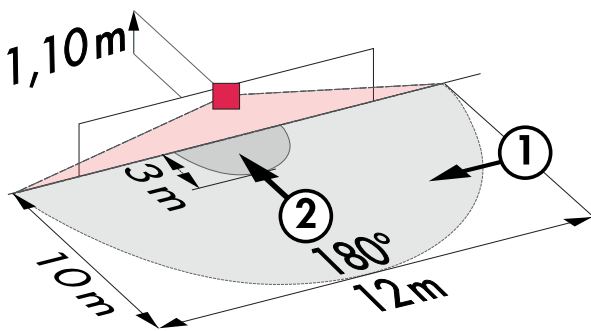

Technische Daten

Spannung:	110 – 240 V AC 50 / 60 Hz Betriebsspannung über Treppenlichtautomat
Abmessungen:	92650= mit Rahmen 87 x 87 x 61 mm 92668= ohne Rahmen 70 x 70 x 61 mm
Typische Leistungsaufnahme:	ca. 0,8 W
Erfassungsbereich:	horizontal 180°
Reichweite:	max. 10 m quer max. 3 m frontal
Überwachte Fläche bei tangentialer Bewegung:	157 m ² / 1,1 m Montagehöhe

Montagehöhe min./max./empfohlen:	1 m / 2,2 m / 1,1 m
Schutzart/-klasse:	IP20 / Klasse II
Umgebungstemperatur:	-25 °C bis +50 °C
Gehäuse:	Polycarbonat, UV-beständig
	Kanal 1
Schaltleistung:	0,2 A / 230 V
Nachlaufzeit:	Impulsdauer 0,1 s; Deaktivierung der Lichtauswertung 1 min - 10 min
Einschaltschwelle:	2 - 2000 Lux

Bemaßung 92668

Bemaßung 92650

Reichweitendiagramm

- 1: Quer zum Melder gehen
- 2: Frontal auf den Melder zugehen

Schaltbild