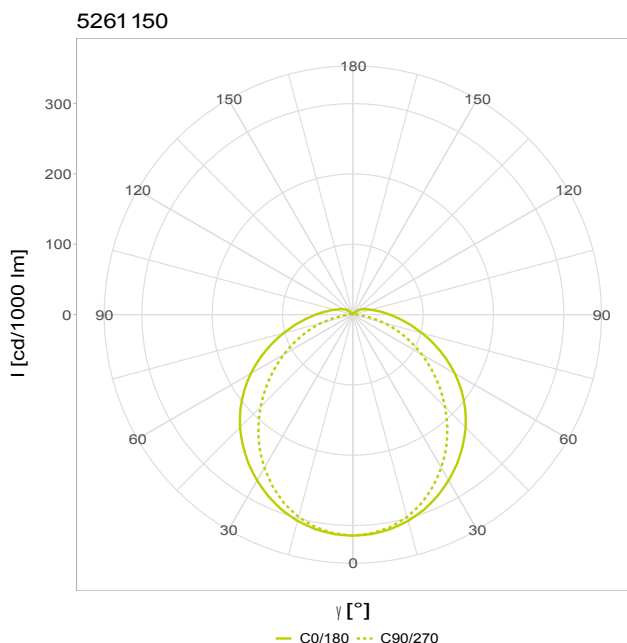

Artikel-Nr: 5261150
Wannenleuchte

Wannenleuchte LUNA N LED 1.6m LOPRA 1x31W 120° Im 840 DVals Zubehör erhältlich SK I

LUNA N LED 1578mm LOPRA 1x31W 120° 5000lm, 4.000K, SK I, ohne DV, V2A Clip, Silikonschaumdichtung. Feuchtraum-Wannenleuchte aus grauem, glasfaserverstärktem Polyestergehäuse. Die LOPRA-Abdeckung sorgt für eine blendfreie, homogene Ausleuchtung. Mit alterungsbeständiger Silikonschaumdichtung und rostfreiem Stahl-Verschluss-Clip. Einfache Montage durch PRACHT-KLAMMER-SYSTEM, geeignet für Decken-, Pendel-, Tragschienen- und Wandmontage.

GTIN 4018098221425
Statistische Warennummer 94054231

MASSE UND GEWICHTE

Länge	1578 mm
Breite	86 mm
Höhe	98 mm
Nettogewicht	2,50 kg

LEISTUNG

Effektiver Lichtstrom	5000 lm
Systemleistung	31 W
Lichtausbeute	161 lm/W
Energieeffizienzklasse der Lichtquelle	C