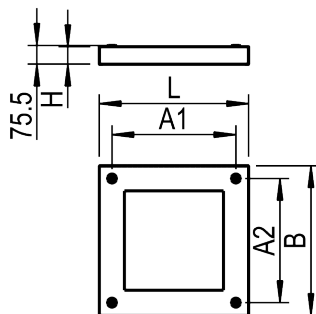

Mechanisches Zubehör

Artikelnummer **0209285**

GTIN **4029299550702**

DeepLink Datenblatt <https://www.ridi.de/go/0209285>

Produktbeschreibung

Anbaurahmen für BLP/FPL/SE M600, weiß

Allgemein

Produktkategorie Mechanisches Zubehör

Abmessungen

Maß L	603 mm
Maß B	603 mm
Maß H	70 mm
Maß A1	500 mm
Maß A2	500 mm
Nettogewicht	1,800 kg

Montage

Montageart Anbau

Maßzeichnung

Ausschreibungstext

Anbaurahmen für BLP/FPL/SE M600, weiß

Artikelnummer: 0209285

Artikelbezeichnung: ZBS-AR-EQ 595

Produktkategorie: Mechanisches Zubehör

Maß L: 603 mm

Maß B: 603 mm

Maß H: 70 mm

Montageart: Anbau