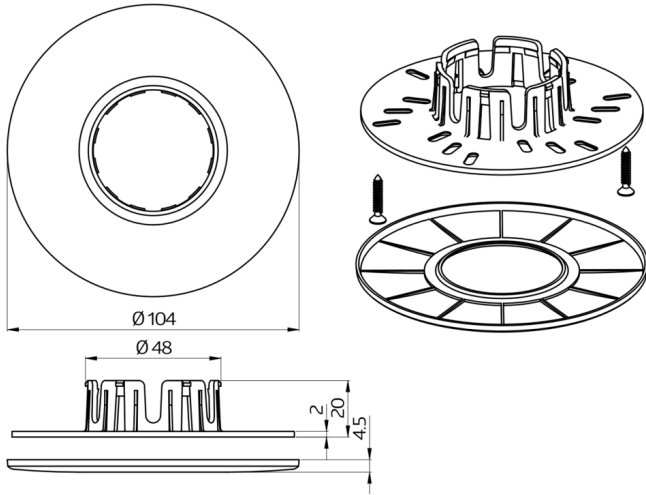


UP-Adapter Set / PD11

weiß , Art.-Nr.: 92833

Produktinformationen

- UP-Adapter Set "Sichtbeton" für die Präsenzmelder PD11

Technische Daten

Abmessungen: Ø 104 mm

Bestelldaten

Bezeichnung	Farbe	Artikel-Nummer
UP-Adapter Set / PD11	weiß	92833

Bemaßung 92833