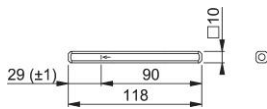

Produktdatenblatt

STI-VLL-RC-R2

HOPPE-Vollstift, abgerundet:

- aus Eisen
- für HOPPE-Hebe-Schiebetür-Garnituren

Artikelnummer	11608614
EAN-Code	4012789641332
Herkunftsland	Deutschland
Warentarifnummer	83024150
Material	Stahl
Vierkantmaß	
Stiftlänge vorstehend	90 mm
Stiftlänge bzw. Vorstehmaß	für 90 mm vorst.
Stiftlänge	118 mm
Farbe	verzinkt
Sortiment	Kern-Sortiment
Packeinheit	10
Karton	100